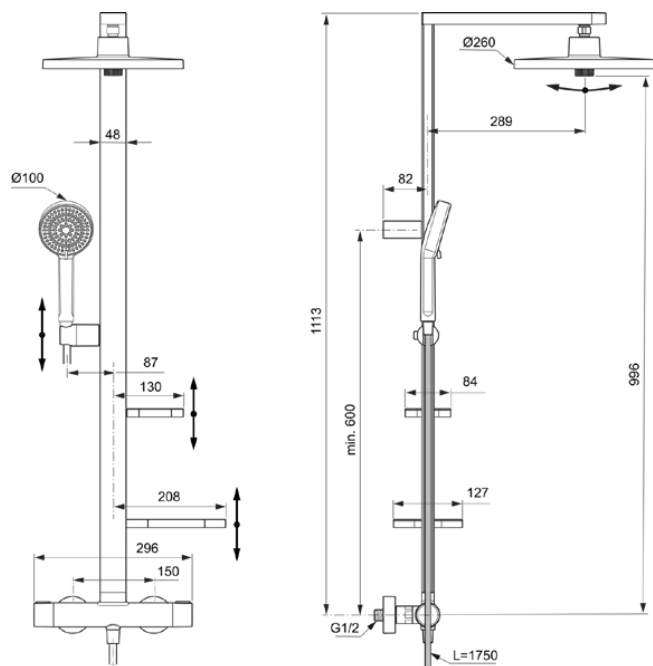

CERATHERM ALU+

BD583XG

CERATHERM ALU+ | Otwarty system prysznicowy 356x501x1113 mm w matowa czerń wykończeniu, 12.0 l/min (3 bar) | Wielofunkcyjność prysznica, Funkcja termostatyczna, Oszczędność wody i energii, Elementy rdzeniowe z aluminium

Obraz i rysunek

Informacje ogólne

Rodzaj produktu:	Systemy prysznicowe
Rodzaj produktu podrzędnego:	Otwarty system prysznicowy
Marka:	Ideal Standard
Nazwa zestawu:	CERATHERM ALU+
Projektant:	Palomba Serafini Associati
Kolor:	XG - Matowa Czerń
Efekt wykończenia powierzchni:	matowy
Wysokość (mm):	1113
Szerokość (mm):	356
Długość / Wysunięcie (mm):	501
Metoda mocowania:	Złącze S
Waga netto (kg):	4.11
Kod EAN:	3800861117162

Dołączone produkty

BD581XG:	IDEALRAIN ALU+ | Prysznic górny 260x91x260 mm w matowa czerń wykończeniu, 12 l/min (3 bar)
BD580XG:	IDEALRAIN ALU+ | Natrysk ręczny wielofunkcyjny 100x56x232 mm w matowa czerń wykończeniu, 8 l/min (3 bar)
BE175XG:	IDEALRAIN | Wąż prysznicowy 1750 mm w matowa czerń wykończeniu

Cechy

Wielofunkcyjność prysznica

Funkcja termostatyczna

Oszczędność wody i energii

Elementy rdzeniowe z aluminium

- [Declaration of Conformity](#)
- [Installation Guide](#)
- [Spare Parts List](#)

Standard produktu i certyfikaty

Nazwa certyfikatu ACS: 23 ACC LY 288

Specyfikacja produktu

Regulowane punkty mocowania:	Tak
Regulowany tryb natrysku:	Tak
Ilość uchwytów:	2
Ilość koszyków prysznicowych:	0
Ilość trybów prysznica:	2
Ilość uchwytów na ręczniki:	0
Kod koloru:	XG
Opis koloru:	matowa czerń