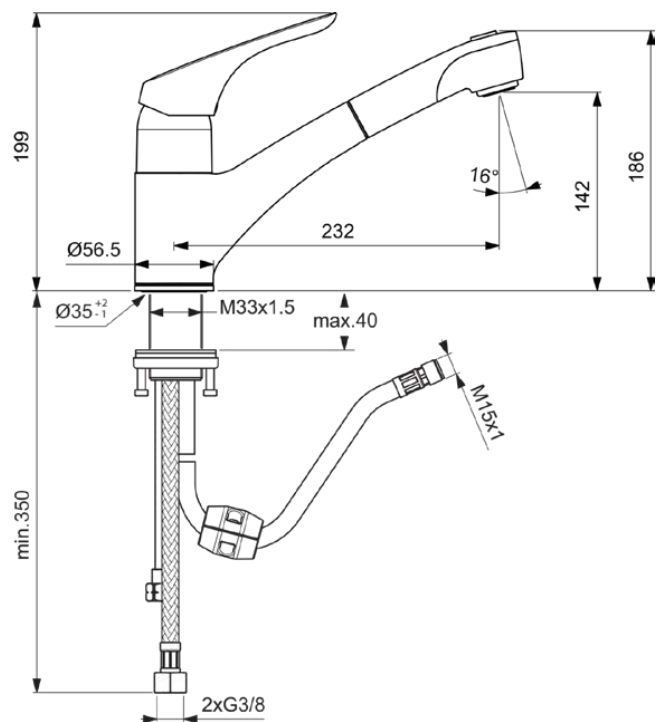

CERASPRINT NEW

B5347AA

CERASPRINT NEW | Bateria kuchenna 56.5x199 mm, 232 mm wysunięcie wylewki w chrom wykończeniu, 12 l/min (3 bar) | Technologia Click, EPD, Podwójny strumień, Wyciągana wylewka, SmartShine

Obraz i rysunek

Informacje ogólne

Rodzaj produktu:	Baterie kuchenne
Rodzaj produktu podrzędnego:	Bateria kuchenna
Marka:	Ideal Standard
Nazwa zestawu:	CERASPRINT NEW
Projektant:	Ideal Standard
Kolor:	AA - Chrom
Efekt wykończenia powierzchni:	błyszczący
Wysokość (mm):	199
Szerokość (mm):	56.5
Metoda mocowania:	Mocowanie trzpienia
Waga netto (kg):	2.68
Kod EAN:	3800019252721

Norma:	EN 248 DIN 4109 EN 817
Nazwa certyfikatu BAQUA:	18/029/27
Nazwa certyfikatu BGCC:	14-NURVSPSRB-3136
Nazwa certyfikatu RO_TA:	AT003-05-492-2015

Specyfikacja produktu

Ilość rozet:	1
Ilość uchwytów:	1
Technologia BlueStart:	Nie
Kod koloru:	AA
Opis koloru:	chrom
Technologia Cool Body:	Nie
Wewnętrznie bezpieczny DVGW:	Tak
Technologia Easy-Fix:	Nie
Położenie uchwytu:	Górny
Technologia IdealPure:	Nie