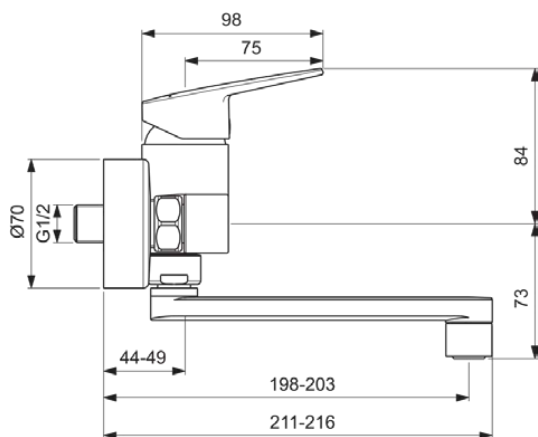

CERAPLAN

BD341AA

CERAPLAN | Bateria kuchenna ścienna 211x157 mm, 198 mm wysunięcie wylewki w chrom wykończeniu, 12 l/min (3 bar) | Ukryty napowietrzacz, Technologia Click, EPD, FirmaFlow, SmartShine

Obraz i rysunek

Informacje ogólne

Rodzaj produktu:	Baterie kuchenne
Rodzaj produktu podrzędnego:	Bateria kuchenna ścienna
Marka:	Ideal Standard
Nazwa zestawu:	CERAPLAN
Projektant:	Palomba Serafini Associati
Kolor:	AA - Chrom
Efekt wykończenia powierzchni:	błyszczący
Wysokość (mm):	157
Długość / Wysunięcie (mm):	211 - 216
Metoda mocowania:	Złącze S
Waga netto (kg):	1.69
Kod EAN:	3800861105022

Norma: EN 248 | DIN 4109 | EN 817

Specyfikacja produktu

Ilość rozet:	2
Ilość uchwytów:	1
Technologia BlueStart:	Nie
Kod koloru:	AA
Opis koloru:	chrom
Technologia Cool Body:	Nie
Możliwość zamknięcia złączek:	Nie
Technologia Easy-Fix:	Nie
Kartusz FirmaFlow:	Tak
Położenie uchwytu:	Górny
Model niskociśnieniowy:	Nie
Materiał:	Metal
Jakość materiału:	Mosiądz