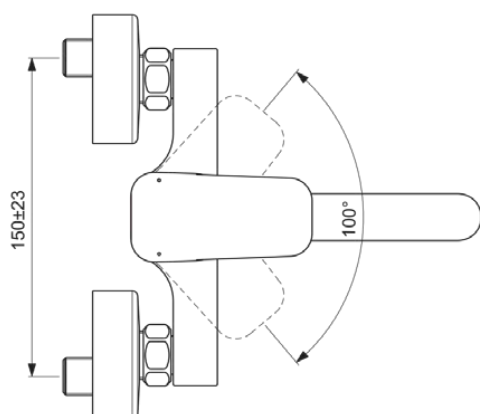

CERAPLAN

BD341AA

CERAPLAN | Bateria kuchenna ścienna 211x157 mm, 198 mm wysunięcie wylewki w chrom wykończeniu, 12 l/min (3 bar) | Ukryty napowietrzacz, Technologia Click, EPD, FirmaFlow, SmartShine

Obraz i rysunek

Informacje ogólne

Rodzaj produktu:	Baterie kuchenne
Rodzaj produktu podrzędnego:	Bateria kuchenna ścienna
Marka:	Ideal Standard
Nazwa zestawu:	CERAPLAN
Projektant:	Palomba Serafini Associati
Kolor:	AA - Chrom
Efekt wykończenia powierzchni:	błyszczący
Wysokość (mm):	157
Długość / Wysunięcie (mm):	211 - 216
Metoda mocowania:	Złącze S
Waga netto (kg):	1.69
Kod EAN:	3800861105022

Norma: EN 248 | DIN 4109 | EN 817

Specyfikacja produktu

Ilość rozet:	2
Ilość uchwytów:	1
Technologia BlueStart:	Nie
Kod koloru:	AA
Opis koloru:	chrom
Technologia Cool Body:	Nie
Możliwość zamknięcia złączek:	Nie
Technologia Easy-Fix:	Nie
Kartusz FirmaFlow:	Tak
Położenie uchwytu:	Górny
Model niskociśnieniowy:	Nie
Materiał:	Metal
Jakość materiału:	Mosiądz