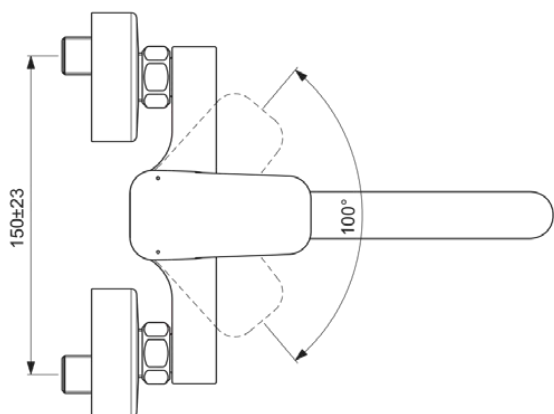

CERAPLAN

BD340AA

CERAPLAN | Bateria kuchenna ścienna 251x157 mm, 238 mm wysunięcie wylewki w chrom wykończeniu, 12 l/min (3 bar) | Ukryty napowietrzacz, Technologia Click, EPD, FirmaFlow, SmartShine

Obraz i rysunek

Informacje ogólne

Rodzaj produktu:	Baterie kuchenne
Rodzaj produktu podrzędnego:	Bateria kuchenna ścienna
Marka:	Ideal Standard
Nazwa zestawu:	CERAPLAN
Projektant:	Palomba Serafini Associati
Kolor:	AA - Chrom
Efekt wykończenia powierzchni:	błyszczący
Wysokość (mm):	157
Długość / Wysunięcie (mm):	251 - 256
Metoda mocowania:	Złącze S
Waga netto (kg):	1.71
Kod EAN:	3800861105015

Norma:	EN 248 DIN 4109 EN 817
Nazwa certyfikatu KIWA:	K99067
Nazwa certyfikatu ACS:	21 ACC LY 067_222

Specyfikacja produktu

Ilość rozet:	2
Ilość uchwytów:	1
Technologia BlueStart:	Nie
Kod koloru:	AA
Opis koloru:	chrom
Technologia Cool Body:	Nie
Możliwość zamknięcia złączy:	Nie
Technologia Easy-Fix:	Nie
Kartusz FirmaFlow:	Tak
Położenie uchwytu:	Górny
Model niskociśnieniowy:	Nie

Materiał:	Metal
Jakość materiału:	Mosiądz
Max. przepływ przy 3 bar (l):	12
Max. natężenie przepływu przy 3 bar (l) dla wszystkich wylotów:	12
Max. przepływ przy 3 bar (l) dla wylewki:	12
Max. ciśnienie robocze (bar):	10
Min. ciśnienie robocze (bar):	0.5
Złączki S z redukcją hałasu:	Nie
Technologia PVD:	Nie
Montaż przedokienny:	Nie
Kształt rozety:	Okrągły
SmartShine:	Tak
Rodzaj wylewki:	Rurkowe
Pokrywa powierzchni:	chromowany
Efekt wykończenia powierzchni:	btyszczący
Wylot kranu:	Aerator
Widoczność wylotu kranowego:	Ukryte strony
Ogranicznik temperatury:	Tak
Rodzaj klamki:	Dźwignia
Rodzaj kontroli temperatury:	Obsługa ręczna
Oszczędność wody:	Tak
Z szybkozłączkami S:	Tak
Z zaworem zwrotnym:	Nie
Z rozetą(-ami):	Tak
Z uchwyt(em/ami):	Tak
Z wylotem:	Tak
Z wyciąganą wylewką:	Nie
Metoda mocowania:	Złącze S
Metoda montażu:	Ściana