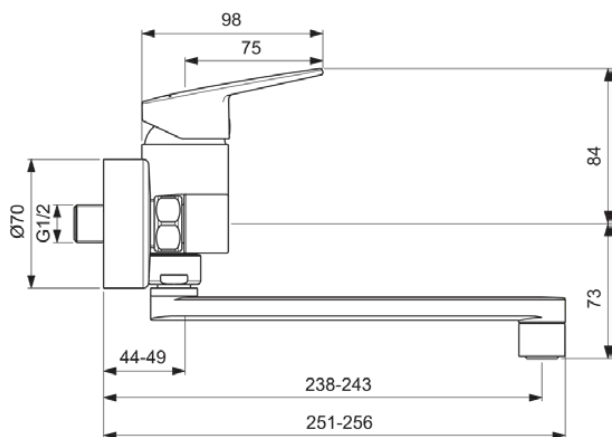

CERAPLAN

BD340AA

CERAPLAN | Bateria kuchenna ścienna 251x157 mm, 238 mm wysunięcie wylewki w chrom wykończeniu, 12 l/min (3 bar) | Ukryty napowietrzacz, Technologia Click, EPD, FirmaFlow, SmartShine

Obraz i rysunek

Informacje ogólne

Rodzaj produktu:	Baterie kuchenne
Rodzaj produktu podrzędnego:	Bateria kuchenna ścienna
Marka:	Ideal Standard
Nazwa zestawu:	CERAPLAN
Projektant:	Palomba Serafini Associati
Kolor:	AA - Chrom
Efekt wykończenia powierzchni:	błyszczący
Wysokość (mm):	157
Długość / Wysunięcie (mm):	251 - 256
Metoda mocowania:	Złącze S
Waga netto (kg):	1.71
Kod EAN:	3800861105015