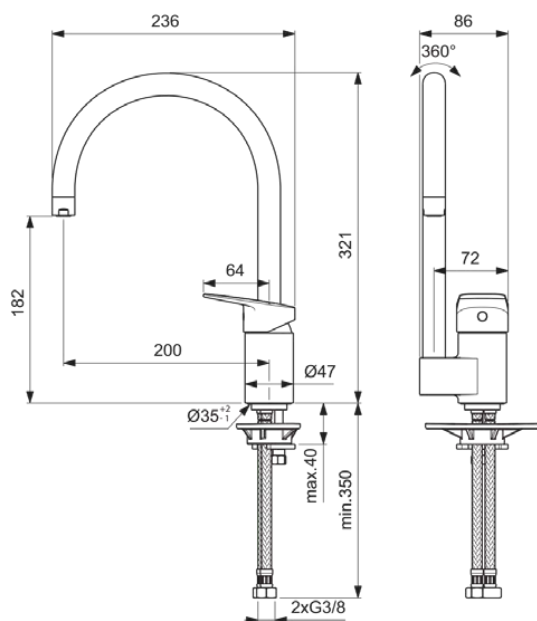

CERAPLAN

BD339AA

CERAPLAN | Bateria kuchenna 86x236x321 mm, 200 mm wysunięcie wylewki w chrom wykończeniu, 9 l/min (3 bar) | EasyFix, Technologia Click, EPD, FirmaFlow, SmartShine

Obraz i rysunek

Informacje ogólne

Rodzaj produktu:	Baterie kuchenne
Rodzaj produktu podrzędnego:	Bateria kuchenna
Marka:	Ideal Standard
Nazwa zestawu:	CERAPLAN
Projektant:	Palomba Serafini Associati
Kolor:	AA - Chrom
Efekt wykończenia powierzchni:	błyszczący
Wysokość (mm):	321
Szerokość (mm):	86
Długość / Wysunięcie (mm):	236
Metoda mocowania:	EasyFix
Waga netto (kg):	1.42
Kod EAN:	3800861105008

Cechy

EasyFix

Technologia Click

EPD

FirmaFlow

SmartShine

- [EPD](#)
- [Declaration of Conformity](#)
- [Installation Guide](#)
- [Spare Parts List](#)

Standard produktu i certyfikaty

Norma:	EN 248 | DIN 4109 | EN 817
Nazwa certyfikatu KIWA:	K99067

Specyfikacja produktu

Ilość uchwytów:	1
Technologia BlueStart:	Nie
Kod koloru:	AA
Opis koloru:	chrom
Technologia Cool Body:	Nie
Technologia Easy-Fix:	Tak
Kartusz FirmaFlow:	Tak
Położenie uchwytu:	Boczny
Model niskociśnieniowy:	Nie
Materiał:	Metal
Jakość materiału:	Mosiądz