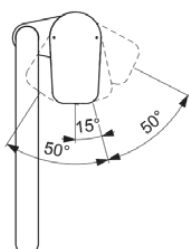

CERAPLAN

BD339AA

CERAPLAN | Bateria kuchenna 86x236x321 mm, 200 mm wysunięcie wylewki w chrom wykończeniu, 9 l/min (3 bar) | EasyFix, Technologia Click, EPD, FirmaFlow, SmartShine

Obraz i rysunek

Informacje ogólne

Rodzaj produktu:	Baterie kuchenne
Rodzaj produktu podrzędnego:	Bateria kuchenna
Marka:	Ideal Standard
Nazwa zestawu:	CERAPLAN
Projektant:	Palomba Serafini Associati
Kolor:	AA - Chrom
Efekt wykończenia powierzchni:	błyszczący
Wysokość (mm):	321
Szerokość (mm):	86
Długość / Wysunięcie (mm):	236
Metoda mocowania:	EasyFix
Waga netto (kg):	1.42
Kod EAN:	3800861105008

Cechy

EasyFix

Technologia Click

EPD

FirmaFlow

SmartShine

- [EPD](#)
- [Declaration of Conformity](#)
- [Installation Guide](#)
- [Spare Parts List](#)

Standard produktu i certyfikaty

Norma:	EN 248 | DIN 4109 | EN 817
Nazwa certyfikatu KIWA:	K99067

Specyfikacja produktu

Ilość uchwytów:	1
Technologia BlueStart:	Nie
Kod koloru:	AA
Opis koloru:	chrom
Technologia Cool Body:	Nie
Technologia Easy-Fix:	Tak
Kartusz FirmaFlow:	Tak
Położenie uchwytu:	Boczny
Model niskociśnieniowy:	Nie
Materiał:	Metal
Jakość materiału:	Mosiądz