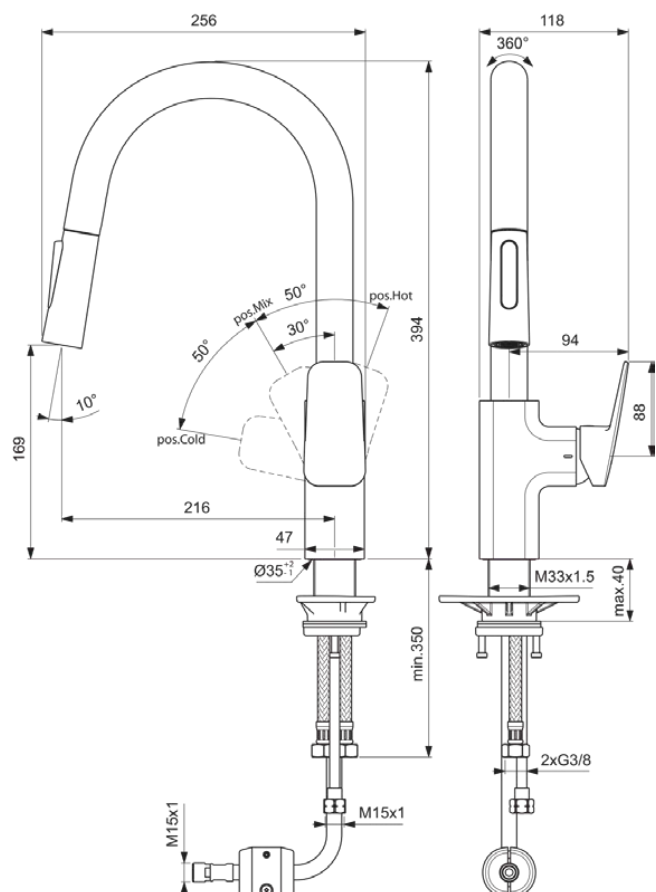

CERAPLAN

BD338AA

CERAPLAN | Bateria kuchenna 118x256x394 mm, 216 mm wysunięcie wylewki w chrom wykończeniu, 9 l/min (3 bar) | EasyFix, Ukryty napowietrzacz, Technologia Blue Start, Technologia Click, EPD, FirmaFlow, Podwójny strumień, Wyciągana wylewka, SmartShine

Obraz i rysunek

Informacje ogólne

Rodzaj produktu:	Baterie kuchenne
Rodzaj produktu podrzędnego:	Bateria kuchenna
Marka:	Ideal Standard
Nazwa zestawu:	CERAPLAN
Projektant:	Palomba Serafini Associati
Kolor:	AA - Chrom
Efekt wykończenia powierzchni:	błyszczący
Wysokość (mm):	394
Szerokość (mm):	118
Długość / Wysunięcie (mm):	256
Metoda mocowania:	EasyFix
Waga netto (kg):	3.50
Kod EAN:	3800861104995

Specyfikacja produktu

Ilość uchwytów:	1
Technologia BlueStart:	Tak
Kod koloru:	AA
Opis koloru:	chrom
Technologia Cool Body:	Nie

CERAPLAN

BD338AA

CERAPLAN | Bateria kuchenna 118x256x394 mm, 216 mm wysunięcie wylewki w chrom wykończeniu, 9 l/min (3 bar) | EasyFix, Ukryty napowietrzacz, Technologia Blue Start, Technologia Click, EPD, FirmaFlow, Podwójny strumień, Wyciągana wylewka, SmartShine