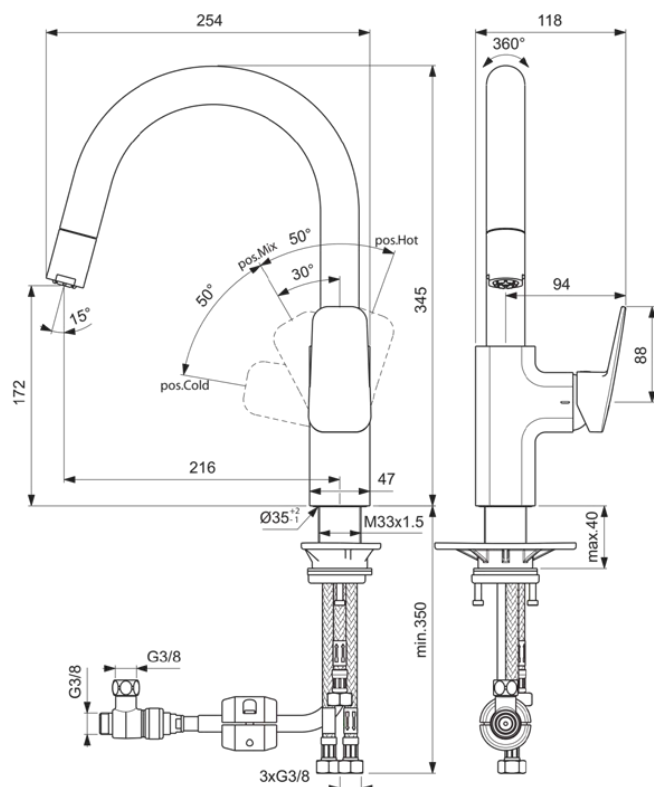

CERAPLAN

BD337AA

CERAPLAN | Bateria kuchenna 118x254x345 mm, 216 mm wysunięcie wylewki w chrom wykończeniu, 6 l/min (3 bar) | Technologia Blue Start, Technologia Click, EPD, FirmaFlow, Wyciągana wylewka, SmartShine

Obraz i rysunek

Informacje ogólne

Rodzaj produktu:	Baterie kuchenne
Rodzaj produktu podrzędnego:	Bateria kuchenna
Marka:	Ideal Standard
Nazwa zestawu:	CERAPLAN
Projektant:	Palomba Serafini Associati
Kolor:	AA - Chrom
Efekt wykończenia powierzchni:	błyszczący
Wysokość (mm):	345
Szerokość (mm):	118
Długość / Wysunięcie (mm):	254
Metoda mocowania:	Mocowanie trzpienia
Waga netto (kg):	3.86
Kod EAN:	3800861104988

Cechy

Technologia Blue Start

Technologia Click

EPD

FirmaFlow

Wyciągana wylewka

SmartShine

- [• EPD](#)
- [• Installation Guide](#)
- [• Spare Parts List](#)

Standard produktu i certyfikaty

Norma: EN 248 | DIN 4109 | EN 817

Specyfikacja produktu

Ilość uchwytów:	1
Technologia BlueStart:	Tak
Kod koloru:	AA
Opis koloru:	chrom
Technologia Cool Body:	Nie
Technologia Easy-Fix:	Nie
Kartusz FirmaFlow:	Tak
Położenie uchwytu:	Boczny
Model niskociśnieniowy:	Nie
Materiał:	Metal
Jakość materiału:	Mosiądz
Max. przepływ przy 3 bar (l):	6