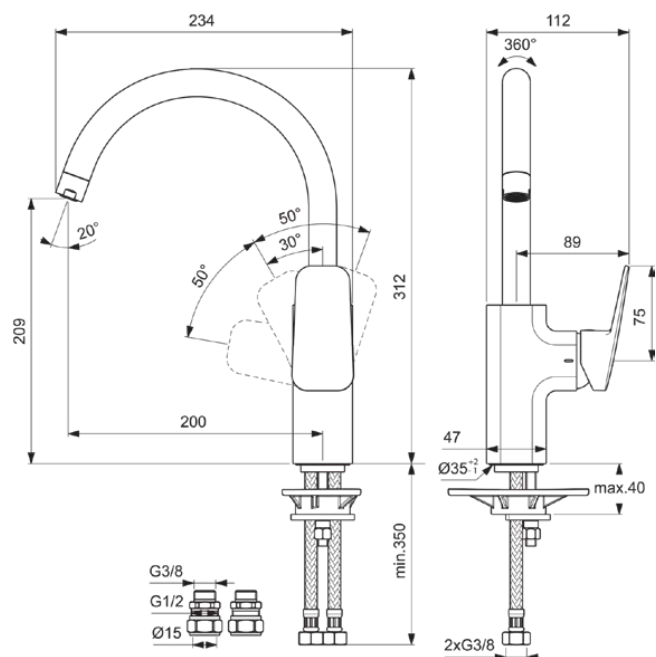

CERAPLAN

BD336AA

CERAPLAN | Bateria kuchenna 112x234x312 mm, 200 mm wysunięcie wylewki w chrom wykończeniu, 5 l/min (3 bar) | EasyFix, Technologia Blue Start, EPD, SmartShine

Obraz i rysunek

Informacje ogólne

Rodzaj produktu:	Baterie kuchenne
Rodzaj produktu podrzędnego:	Bateria kuchenna
Marka:	Ideal Standard
Nazwa zestawu:	CERAPLAN
Projektant:	Palomba Serafini Associati
Kolor:	AA - Chrom
Efekt wykończenia powierzchni:	błyszczący
Wysokość (mm):	312
Szerokość (mm):	112
Długość / Wysunięcie (mm):	234
Metoda mocowania:	EasyFix
Waga netto (kg):	2.76
Kod EAN:	3800861104971

Cechy

EasyFix

Technologia Blue Start

EPD

SmartShine

- [• EPD](#)
- [• Declaration of Conformity](#)
- [• Installation Guide](#)
- [• Spare Parts List](#)

Standard produktu i certyfikaty

Norma:	EN 248 | DIN 4109 | EN 817
Nazwa certyfikatu Reg 4:	2212709

Specyfikacja produktu

Ilość uchwytów:	1
Technologia BlueStart:	Tak
Kod koloru:	AA
Opis koloru:	chrom
Technologia Cool Body:	Nie
Technologia Easy-Fix:	Tak
Położenie uchwytu:	Boczny
Model niskociśnieniowy:	Nie
Materiał:	Metal
Jakość materiału:	Mosiądz
Max. przepływ przy 3 bar (l):	5
Max. natężenie przepływu przy 3 bar (l) dla wszystkich wylotów:	5
Max. przepływ przy 3 bar (l) dla wylewki:	5