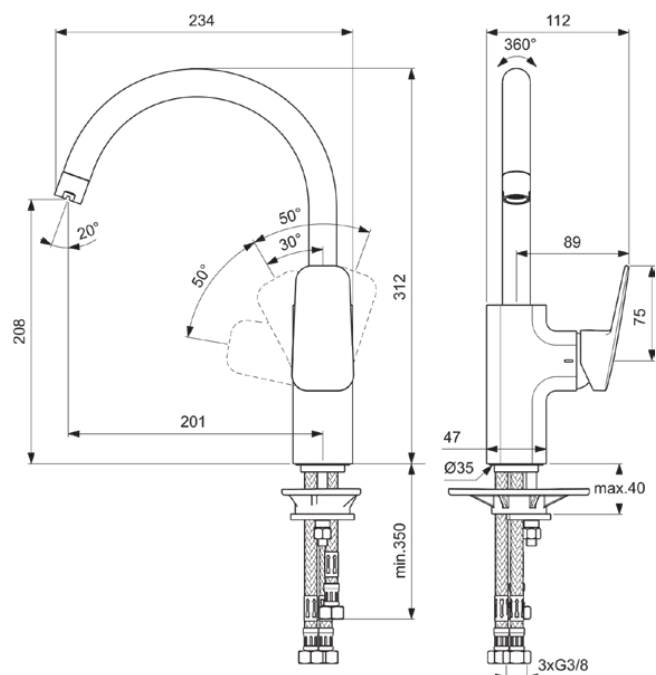

CERAPLAN

BD335AA

CERAPLAN | Bateria kuchenna 112x234x312 mm, 201 mm wysunięcie wylewki w chrom wykończeniu, 5 l/min (3 bar) | EasyFix, Ukryty napowietrzacz, Technologia Blue Start, Technologia Click, EPD, FirmaFlow, SmartShine

Obraz i rysunek

Informacje ogólne

Rodzaj produktu:	Baterie kuchenne
Rodzaj produktu podrzędnego:	Bateria kuchenna
Marka:	Ideal Standard
Nazwa zestawu:	CERAPLAN
Projektant:	Palomba Serafini Associati
Kolor:	AA - Chrom
Efekt wykończenia powierzchni:	błyszczący
Wysokość (mm):	312
Szerokość (mm):	112
Długość / Wysunięcie (mm):	234
Metoda mocowania:	EasyFix
Waga netto (kg):	2.68
Kod EAN:	3800861104964