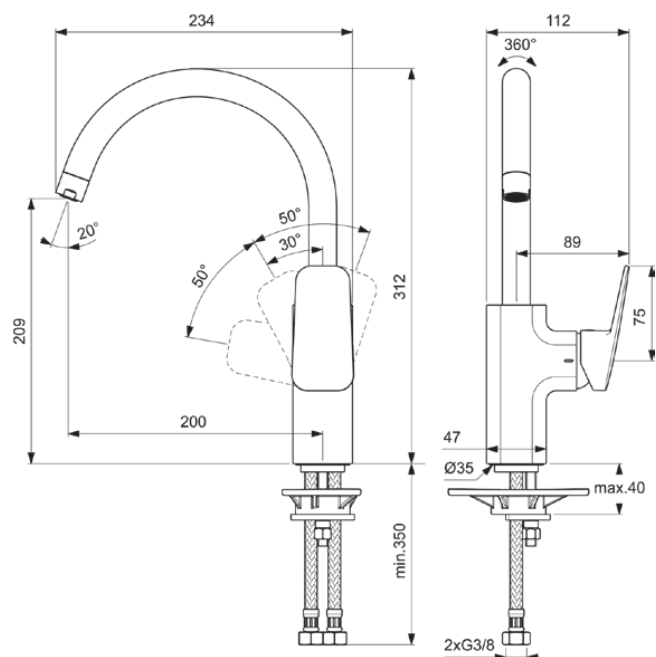

CERAPLAN

BD334AA

CERAPLAN | Bateria kuchenna 112x234x312 mm, 200 mm wysunięcie wylewki w chrom wykończeniu, 12 l/min (3 bar) | EasyFix, Technologia Blue Start, Technologia Click, EPD, FirmaFlow, SmartShine, Certyfikat NF

Obraz i rysunek

Informacje ogólne

Rodzaj produktu:	Baterie kuchenne
Rodzaj produktu podrzędnego:	Bateria kuchenna
Marka:	Ideal Standard
Nazwa zestawu:	CERAPLAN
Projektant:	Palomba Serafini Associati
Kolor:	AA - Chrom
Efekt wykończenia powierzchni:	błyszczący
Wysokość (mm):	312
Szerokość (mm):	112
Długość / Wysunięcie (mm):	234
Metoda mocowania:	EasyFix
Waga netto (kg):	2.59
Kod EAN:	3800861104957

Cechy

	EasyFix		Technologia Blue Start
	Technologia Click		EPD
	FirmaFlow		SmartShine
	Certyfikat NF		

- [EPD](#)
- [Declaration of Conformity](#)
- [Installation Guide](#)
- [Spare Parts List](#)

Standard produktu i certyfikaty

Norma:	EN 248 | DIN 4109 | EN 817
Nazwa certyfikatu NF:	E0 C3 A2 U3 - I
Nazwa certyfikatu KIWA:	K99067
Nazwa certyfikatu ACS:	21 ACC LY 068_223

Specyfikacja produktu

Ilość uchwytów:	1
Technologia BlueStart:	Tak
Kod koloru:	AA
Opis koloru:	chrom
Technologia Cool Body:	Nie
Technologia Easy-Fix:	Tak
Kartusz FirmaFlow:	Tak