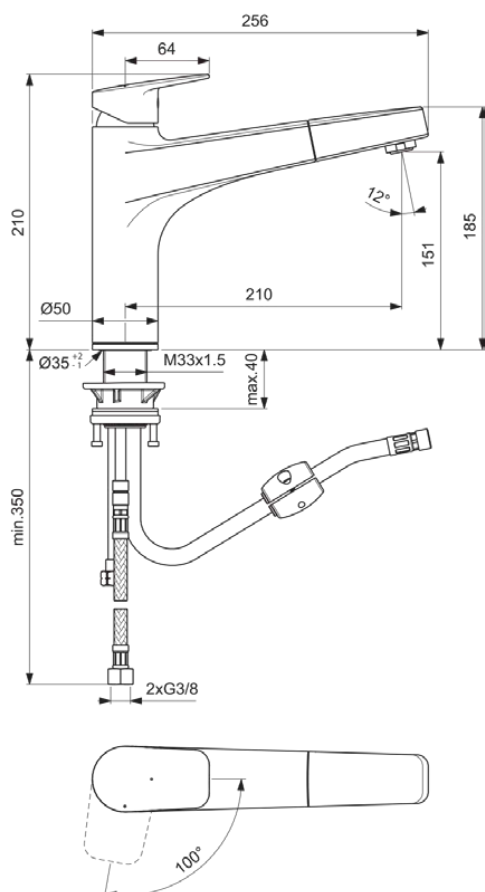

CERAPLAN

BD332AA

CERAPLAN | Bateria kuchenna 50x256x210 mm, 210 mm wysunięcie wylewki w chrom wykończeniu, 9 l/min (3 bar) | Technologia Blue Start, Technologia Click, EPD, FirmaFlow, Instalacja podokienna, Wyciągana wylewka, SmartShine

Obraz i rysunek

Informacje ogólne

Rodzaj produktu:	Baterie kuchenne
Rodzaj produktu podrzędnego:	Bateria kuchenna
Marka:	Ideal Standard
Nazwa zestawu:	CERAPLAN
Projektant:	Palomba Serafini Associati
Kolor:	AA - Chrom
Efekt wykończenia powierzchni:	błyszczący
Wysokość (mm):	210
Szerokość (mm):	50
Długość / Wysunięcie (mm):	256
Metoda mocowania:	Mocowanie trzpienia
Waga netto (kg):	2.81
Kod EAN:	3800861104933

Cechy

	Technologia Blue Start		Technologia Click
	EPD		FirmaFlow
	Instalacja podokienna		Wyciągana wylewka
	SmartShine		

- EPD
- Declaration of Conformity
- Installation Guide
- Spare Parts List

Standard produktu i certyfikaty

Norma:	EN 248 | DIN 4109 | EN 817
Nazwa certyfikatu ACS:	21 ACC LY 068_223

Specyfikacja produktu

Ilość rozet:	1
Ilość uchwytów:	1
Technologia BlueStart:	Tak
Kod koloru:	AA
Opis koloru:	chrom
Technologia Cool Body:	Nie
Technologia Easy-Fix:	Nie
Kartusz FirmaFlow:	Tak
Położenie uchwytu:	Górny