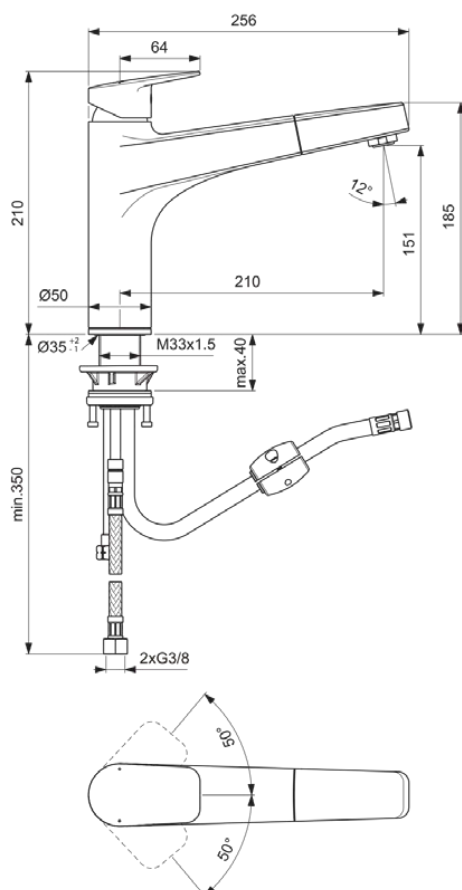

CERAPLAN

BD331AA

CERAPLAN | Bateria kuchenna 50x256x210 mm, 210 mm wysunięcie wylewki w chrom wykończeniu, 9 l/min (3 bar) | EasyFix, Technologia Click, EPD, FirmaFlow, Wyciągana wylewka, SmartShine

Obraz i rysunek

Informacje ogólne

Rodzaj produktu:	Baterie kuchenne
Rodzaj produktu podrzędnego:	Bateria kuchenna
Marka:	Ideal Standard
Nazwa zestawu:	CERAPLAN
Projektant:	Palomba Serafini Associati
Kolor:	AA - Chrom
Efekt wykończenia powierzchni:	błyszczący
Wysokość (mm):	210
Szerokość (mm):	50
Długość / Wysunięcie (mm):	256
Metoda mocowania:	EasyFix
Waga netto (kg):	2.81
Kod EAN:	3800861104926

Standard produktu i certyfikaty

Norma: EN 248 | DIN 4109 | EN 817

Specyfikacja produktu

Ilość rozet:	1
Ilość uchwytów:	1
Technologia BlueStart:	Nie
Kod koloru:	AA
Opis koloru:	chrom
Technologia Cool Body:	Nie
Technologia Easy-Fix:	Tak
Kartusz FirmaFlow:	Tak
Położenie uchwytu:	Górny
Model niskociśnieniowy:	Nie
Materiał:	Metal
Jakość materiału:	Mosiądz

CERAPLAN

BD331AA

CERAPLAN | Bateria kuchenna 50x256x210 mm, 210 mm wysunięcie wylewki w chrom wykończeniu, 9 l/min (3 bar) | EasyFix, Technologia Click, EPD, FirmaFlow, Wyciągana wylewka, SmartShine

Specyfikacja produktu