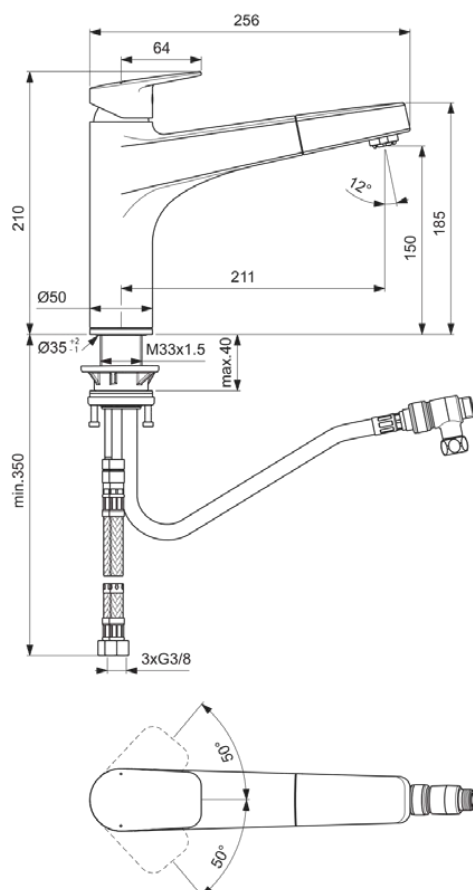

CERAPLAN

BD330AA

CERAPLAN | Bateria kuchenna 50x256x210 mm, 211 mm wysunięcie wylewki w chrom wykończeniu, 6 l/min (3 bar) | EasyFix, EPD, FirmaFlow, Wyciągana wylewka, SmartShine

Obraz i rysunek

Informacje ogólne

Rodzaj produktu:	Baterie kuchenne
Rodzaj produktu podrzędnego:	Bateria kuchenna
Marka:	Ideal Standard
Nazwa zestawu:	CERAPLAN
Projektant:	Palomba Serafini Associati
Kolor:	AA - Chrom
Efekt wykończenia powierzchni:	błyszczący
Wysokość (mm):	210
Szerokość (mm):	50
Długość / Wysunięcie (mm):	256
Metoda mocowania:	EasyFix
Waga netto (kg):	3.10
Kod EAN:	3800861104919

Norma: EN 248 | DIN 4109 | EN 817

Specyfikacja produktu

Ilość rozet:	1
Ilość uchwytów:	1
Technologia BlueStart:	Nie
Kod koloru:	AA
Opis koloru:	chrom
Technologia Cool Body:	Nie
Technologia Easy-Fix:	Tak
Kartusz FirmaFlow:	Tak
Położenie uchwytu:	Górny
Model niskociśnieniowy:	Nie
Materiał:	Metal
Jakość materiału:	Mosiądz