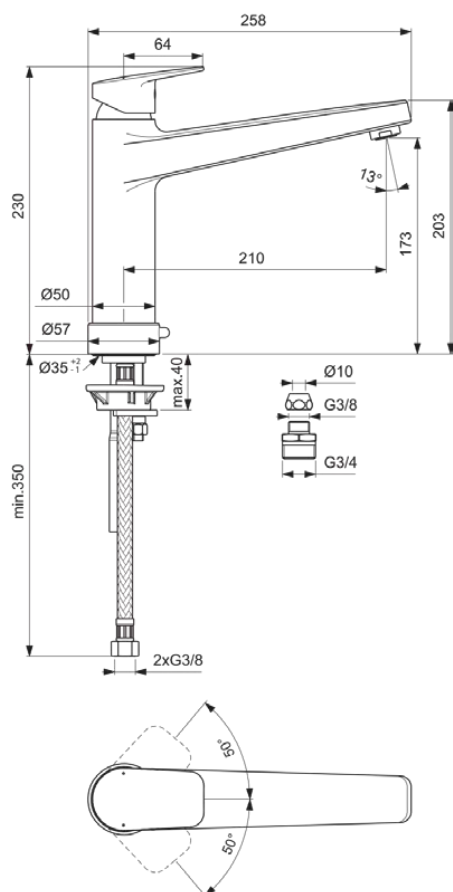

CERAPLAN

BD329AA

CERAPLAN | Bateria kuchenna 57x258x230 mm, 210 mm wysunięcie wylewki w chrom wykończeniu, 9 l/min (3 bar) | EasyFix, Technologia Click, EPD, FirmaFlow, SmartShine

Obraz i rysunek

Informacje ogólne

Rodzaj produktu:	Baterie kuchenne
Rodzaj produktu podrzędnego:	Bateria kuchenna
Marka:	Ideal Standard
Nazwa zestawu:	CERAPLAN
Projektant:	Palomba Serafini Associati
Kolor:	AA - Chrom
Efekt wykończenia powierzchni:	błyszczący
Wysokość (mm):	230
Szerokość (mm):	57
Długość / Wysunięcie (mm):	258
Metoda mocowania:	EasyFix
Waga netto (kg):	3.91
Kod EAN:	3800861104902

Norma: EN 248 | DIN 4109 | EN 817

Specyfikacja produktu

Ilość rozet:	1
Ilość uchwytów:	1
Technologia BlueStart:	Nie
Kod koloru:	AA
Opis koloru:	chrom
Technologia Cool Body:	Nie
Technologia Easy-Fix:	Tak
Kartusz FirmaFlow:	Tak
Położenie uchwytu:	Górny
Model niskociśnieniowy:	Nie
Materiał:	Metal
Jakość materiału:	Mosiądz