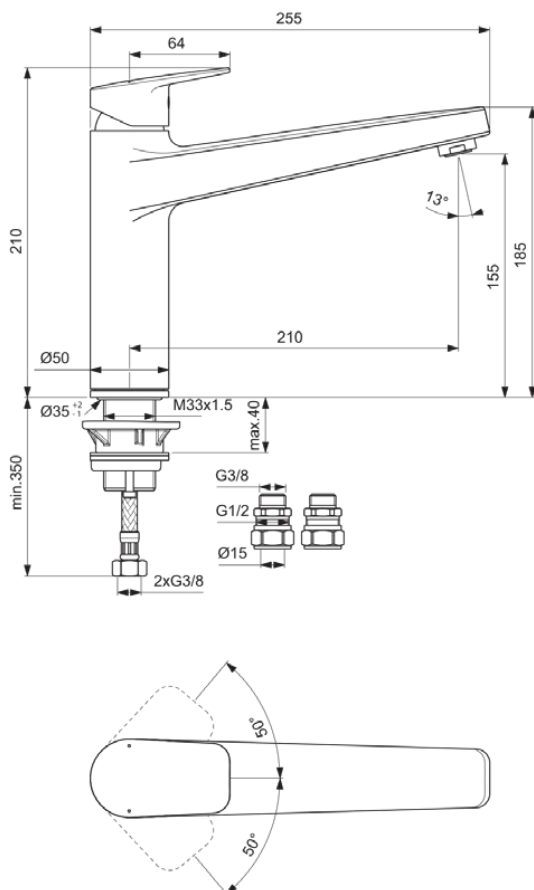

CERAPLAN

BD328AA

CERAPLAN | Bateria kuchenna 50x255x210 mm, 210 mm wysunięcie wylewki w chrom wykończeniu, 5 l/min (3 bar) | EPD, SmartShine

Obraz i rysunek

Informacje ogólne

Rodzaj produktu:	Baterie kuchenne
Rodzaj produktu podrzędnego:	Bateria kuchenna
Marka:	Ideal Standard
Nazwa zestawu:	CERAPLAN
Projektant:	Palomba Serafini Associati
Kolor:	AA - Chrom
Efekt wykończenia powierzchni:	błyszczący
Wysokość (mm):	210
Szerokość (mm):	50
Długość / Wysunięcie (mm):	255
Metoda mocowania:	Mocowanie trzpienia
Waga netto (kg):	2.62
Kod EAN:	3800861104896

Specyfikacja produktu

Ilość rozet:	1
Ilość uchwytów:	1
Technologia BlueStart:	Nie
Kod koloru:	AA
Opis koloru:	chrom
Technologia Cool Body:	Nie
Technologia Easy-Fix:	Nie
Położenie uchwyty:	Górny
Model niskociśnieniowy:	Nie
Materiał:	Metal
Jakość materiału:	Mosiądz
Max. przepływ przy 3 bar (l):	5
Max. natężenie przepływu przy 3 bar (l) dla wszystkich wylotów:	5
Max. przepływ przy 3 bar (l) dla wylewki:	5
Max. ciśnienie robocze (bar):	10

CERAPLAN

BD328AA

CERAPLAN | Bateria kuchenna 50x255x210 mm, 210 mm wysunięcie wylewki w chrom wykończeniu, 5 l/min (3 bar) | EPD, SmartShine

Specyfikacja produktu

Min. ciśnienie robocze (bar):	0.5
Technologia PVD:	Nie
Montaż przedokienny:	Nie
Kształt rozety:	Okrągły
SmartShine:	Tak
Rodzaj wylewki:	Korpus odlewany
Pokrywa powierzchni:	chromowany
Efekt wykończenia powierzchni:	błyszczący
Wylot kranu:	Aerator
Widoczność wylotu kranowego:	Widoczny
Rodzaj klamki:	Dźwignia
Rodzaj kontroli temperatury:	Obsługa ręczna
Z zaworem zwrotnym:	Nie
Z rozetą(-ami):	Tak
Z uchwytem(em/ami):	Tak
Z wylotem:	Tak
Z wyciąganą wylewką:	Nie
Metoda mocowania:	Mocowanie trzpienia
Metoda montażu:	Otwór na baterię