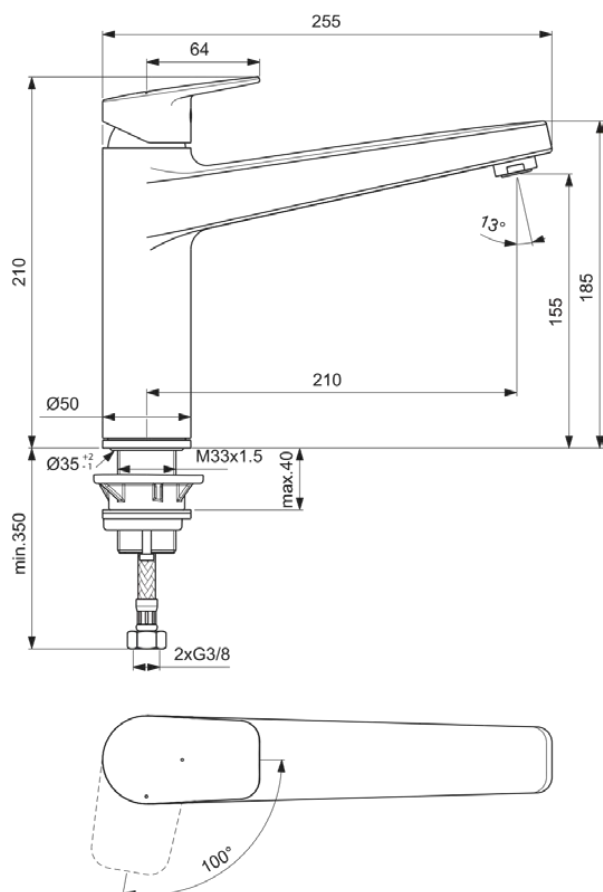

CERAPLAN

BD327AA

CERAPLAN | Bateria kuchenna 50x255x210 mm, 210 mm wysunięcie wylewki w chrom wykończeniu, 9 l/min (3 bar) | EasyFix, Technologia Blue Start, Technologia Click, EPD, FirmaFlow, SmartShine

Obraz i rysunek

Informacje ogólne

Rodzaj produktu:	Baterie kuchenne
Rodzaj produktu podrzędnego:	Bateria kuchenna
Marka:	Ideal Standard
Nazwa zestawu:	CERAPLAN
Projektant:	Palomba Serafini Associati
Kolor:	AA - Chrom
Efekt wykończenia powierzchni:	błyszczący
Wysokość (mm):	210
Szerokość (mm):	50
Długość / Wysunięcie (mm):	255
Metoda mocowania:	EasyFix
Waga netto (kg):	2.42
Kod EAN:	3800861104889

Norma:	EN 248 DIN 4109 EN 817
Nazwa certyfikatu ACS:	21 ACC LY 068_223

Specyfikacja produktu

Ilość rozet:	1
Ilość uchwytów:	1
Technologia BlueStart:	Tak
Kod koloru:	AA
Opis koloru:	chrom
Technologia Cool Body:	Nie
Technologia Easy-Fix:	Tak
Kartusz FirmaFlow:	Tak
Położenie uchwytu:	Górny
Model niskociśnieniowy:	Nie
Materiał:	Metal