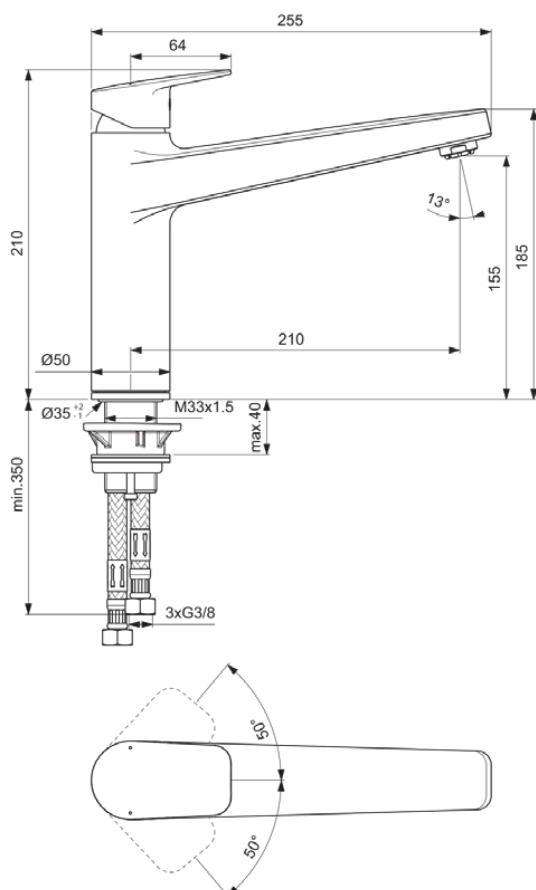

CERAPLAN

BD326AA

CERAPLAN | Bateria kuchenna 50x255x210 mm, 210 mm wysunięcie wylewki w chrom wykończeniu, 5 l/min (3 bar) | EasyFix, EPD, FirmaFlow, SmartShine

Obraz i rysunek

Informacje ogólne

Rodzaj produktu:	Baterie kuchenne
Rodzaj produktu podrzędnego:	Bateria kuchenna
Marka:	Ideal Standard
Nazwa zestawu:	CERAPLAN
Projektant:	Palomba Serafini Associati
Kolor:	AA - Chrom
Efekt wykończenia powierzchni:	błyszczący
Wysokość (mm):	210
Szerokość (mm):	50
Długość / Wysunięcie (mm):	255
Metoda mocowania:	EasyFix
Waga netto (kg):	2.84
Kod EAN:	3800861104872

Cechy

EasyFix

EPD

FirmaFlow

SmartShine

- [EPD](#)
- [Declaration of Conformity](#)
- [Installation Guide](#)
- [Spare Parts List](#)

Standard produktu i certyfikaty

Norma: EN 248 | DIN 4109 | EN 817

Specyfikacja produktu

Ilość rozet:	1
Ilość uchwytów:	1
Technologia BlueStart:	Nie
Kod koloru:	AA
Opis koloru:	chrom
Technologia Cool Body:	Nie
Technologia Easy-Fix:	Tak
Kartusz FirmaFlow:	Tak
Położenie uchwytu:	Górny
Model niskociśnieniowy:	Nie
Materiał:	Metal
Jakość materiału:	Mosiądz
Max. przepływ przy 3 bar (l):	5
Max. natężenie przepływu przy 3 bar (l) dla wszystkich wylotów:	5