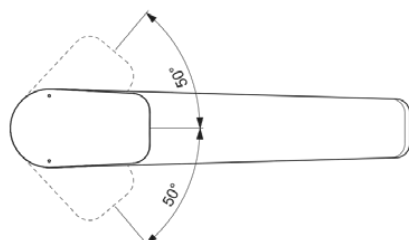

CERAPLAN

BD325AA

CERAPLAN | Bateria kuchenna 50x255x210 mm, 210 mm wysunięcie wylewki w chrom wykończeniu, 9 l/min (3 bar) | EasyFix, Technologia Click, EPD, FirmaFlow, SmartShine

Obraz i rysunek

Informacje ogólne

Rodzaj produktu:	Baterie kuchenne
Rodzaj produktu podrzędnego:	Bateria kuchenna
Marka:	Ideal Standard
Nazwa zestawu:	CERAPLAN
Projektant:	Palomba Serafini Associati
Kolor:	AA - Chrom
Efekt wykończenia powierzchni:	błyszczący
Wysokość (mm):	210
Szerokość (mm):	50
Długość / Wysunięcie (mm):	255
Metoda mocowania:	EasyFix
Waga netto (kg):	2.42
Kod EAN:	3800861104865