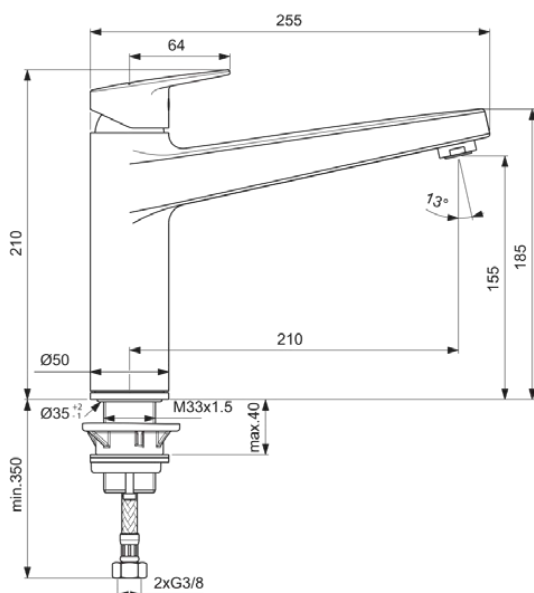

CERAPLAN

BD325AA

CERAPLAN | Bateria kuchenna 50x255x210 mm, 210 mm wysunięcie wylewki w chrom wykończeniu, 9 l/min (3 bar) | EasyFix, Technologia Click, EPD, FirmaFlow, SmartShine

Obraz i rysunek

Informacje ogólne

Rodzaj produktu:	Baterie kuchenne
Rodzaj produktu podrzędnego:	Bateria kuchenna
Marka:	Ideal Standard
Nazwa zestawu:	CERAPLAN
Projektant:	Palomba Serafini Associati
Kolor:	AA - Chrom
Efekt wykończenia powierzchni:	błyszczący
Wysokość (mm):	210
Szerokość (mm):	50
Długość / Wysunięcie (mm):	255
Metoda mocowania:	EasyFix
Waga netto (kg):	2.42
Kod EAN:	3800861104865

Norma:	EN 248 DIN 4109 EN 817
Nazwa certyfikatu KIWA:	K99067

Specyfikacja produktu

Ilość rozet:	1
Ilość uchwytów:	1
Technologia BlueStart:	Nie
Kod koloru:	AA
Opis koloru:	chrom
Technologia Cool Body:	Nie
Technologia Easy-Fix:	Tak
Kartusz FirmaFlow:	Tak
Położenie uchwytu:	Górny
Model niskociśnieniowy:	Nie
Materiał:	Metal