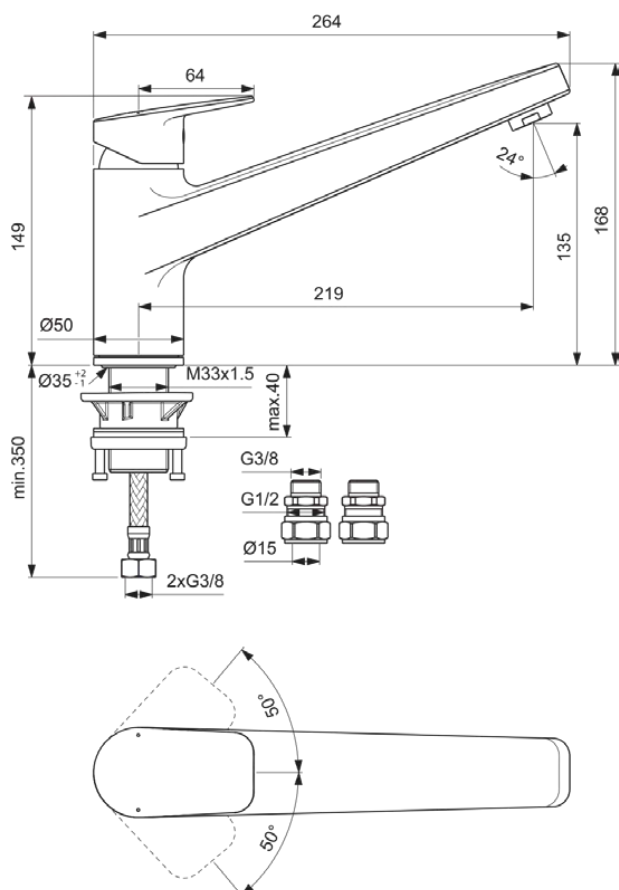

CERAPLAN

BD324AA

CERAPLAN | Bateria kuchenna 50x264x168 mm, 219 mm wysunięcie wylewki w chrom wykończeniu, 5 l/min (3 bar) | EPD, SmartShine

Obraz i rysunek

Informacje ogólne

Rodzaj produktu:	Baterie kuchenne
Rodzaj produktu podrzędnego:	Bateria kuchenna
Marka:	Ideal Standard
Nazwa zestawu:	CERAPLAN
Projektant:	Palomba Serafini Associati
Kolor:	AA - Chrom
Efekt wykończenia powierzchni:	błyszczący
Wysokość (mm):	168
Szerokość (mm):	50
Długość / Wysunięcie (mm):	264
Metoda mocowania:	Mocowanie trzpienia
Waga netto (kg):	2.23
Kod EAN:	3800861104858

Cechy

EPD

SmartShine

- [• EPD](#)
- [• Declaration of Conformity](#)
- [• Installation Guide](#)
- [• Spare Parts List](#)

Standard produktu i certyfikaty

Norma:	EN 248 | DIN 4109 | EN 817
Nazwa certyfikatu Reg 4:	2212710

Specyfikacja produktu

Ilość rozet:	1
Ilość uchwytów:	1
Technologia BlueStart:	Nie
Kod koloru:	AA
Opis koloru:	chrom
Technologia Cool Body:	Nie
Technologia Easy-Fix:	Nie
Położenie uchwytu:	Górny
Model niskociśnieniowy:	Nie
Materiał:	Metal
Jakość materiału:	Mosiądz
Max. przepływ przy 3 bar (l):	5
Max. natężenie przepływu przy 3 bar (l) dla wszystkich wylotów:	5
Max. przepływ przy 3 bar (l) dla wylewki:	5
Max. ciśnienie robocze (bar):	10