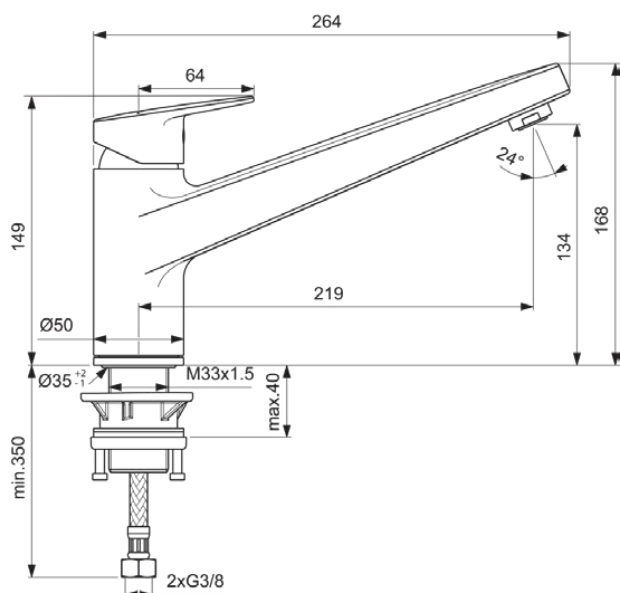

CERAPLAN

BD321AA

CERAPLAN | Bateria kuchenna 50x264x168 mm, 219 mm wysunięcie wylewki w chrom wykończeniu, 9 l/min (3 bar) | EasyFix, Technologia Click, EPD, FirmaFlow, SmartShine

Obraz i rysunek

Informacje ogólne

Rodzaj produktu:	Baterie kuchenne
Rodzaj produktu podrzędnego:	Bateria kuchenna
Marka:	Ideal Standard
Nazwa zestawu:	CERAPLAN
Projektant:	Palomba Serafini Associati
Kolor:	AA - Chrom
Efekt wykończenia powierzchni:	błyszczący
Wysokość (mm):	168
Szerokość (mm):	50
Długość / Wysunięcie (mm):	264
Metoda mocowania:	EasyFix
Waga netto (kg):	2.04
Kod EAN:	3800861104827

Norma:	EN 248 DIN 4109 EN 817
Nazwa certyfikatu KIWA:	K99067

Specyfikacja produktu

Ilość rozet:	1
Ilość uchwytów:	1
Technologia BlueStart:	Nie
Kod koloru:	AA
Opis koloru:	chrom
Technologia Cool Body:	Nie
Technologia Easy-Fix:	Tak
Kartusz FirmaFlow:	Tak
Położenie uchwytu:	Górny
Model niskociśnieniowy:	Nie
Materiał:	Metal