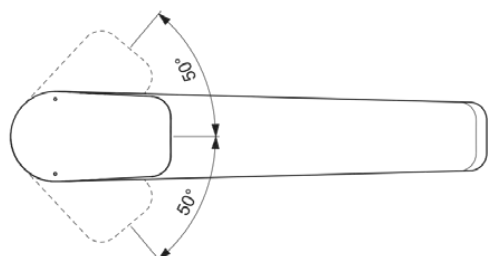

CERAPLAN

BD321AA

CERAPLAN | Bateria kuchenna 50x264x168 mm, 219 mm wysunięcie wylewki w chrom wykończeniu, 9 l/min (3 bar) | EasyFix, Technologia Click, EPD, FirmaFlow, SmartShine

Obraz i rysunek

Informacje ogólne

Rodzaj produktu:	Baterie kuchenne
Rodzaj produktu podrzędnego:	Bateria kuchenna
Marka:	Ideal Standard
Nazwa zestawu:	CERAPLAN
Projektant:	Palomba Serafini Associati
Kolor:	AA - Chrom
Efekt wykończenia powierzchni:	błyszczący
Wysokość (mm):	168
Szerokość (mm):	50
Długość / Wysunięcie (mm):	264
Metoda mocowania:	EasyFix
Waga netto (kg):	2.04
Kod EAN:	3800861104827

Norma:	EN 248 DIN 4109 EN 817
Nazwa certyfikatu KIWA:	K99067

Specyfikacja produktu

Ilość rozet:	1
Ilość uchwytów:	1
Technologia BlueStart:	Nie
Kod koloru:	AA
Opis koloru:	chrom
Technologia Cool Body:	Nie
Technologia Easy-Fix:	Tak
Kartusz FirmaFlow:	Tak
Położenie uchwytu:	Górny
Model niskociśnieniowy:	Nie
Materiał:	Metal