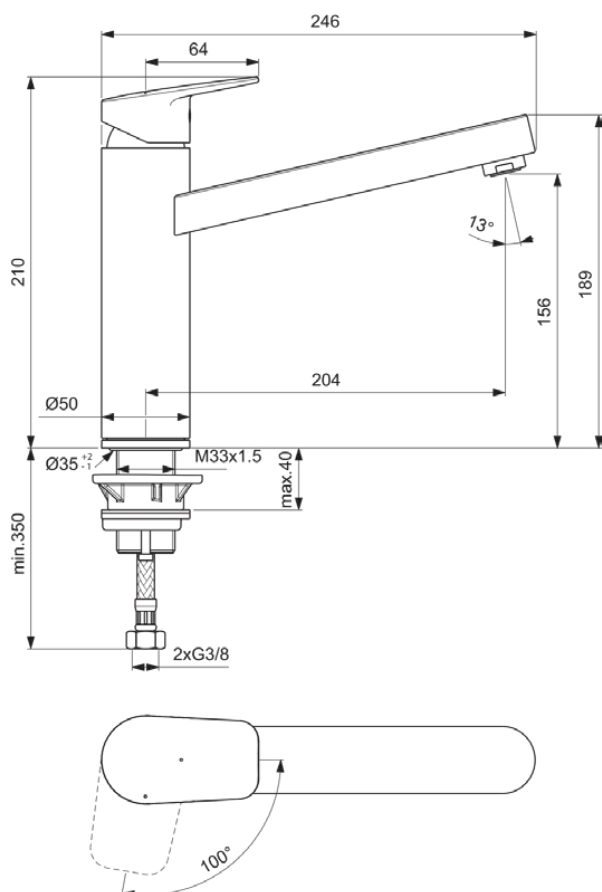

CERAPLAN

BD313AA

CERAPLAN | Bateria kuchenna 50x246x210 mm, 204 mm wysunięcie wylewki w chrom wykończeniu, 9 l/min (3 bar) | Technologia Blue Start, SmartShine

Obraz i rysunek

Informacje ogólne

Rodzaj produktu:	Baterie kuchenne
Rodzaj produktu podrzędnego:	Bateria kuchenna
Marka:	Ideal Standard
Nazwa zestawu:	CERAPLAN
Projektant:	Palomba Serafini Associati
Kolor:	AA - Chrom
Efekt wykończenia powierzchni:	błyszczący
Wysokość (mm):	210
Szerokość (mm):	50
Długość / Wysunięcie (mm):	246
Metoda mocowania:	Mocowanie trzpienia
Waga netto (kg):	1.70
Kod EAN:	3800861107392

Cechy

Technologia Blue Start

SmartShine

[• Installation Guide](#)

[• Spare Parts List](#)

Standard produktu i certyfikaty

Norma:	EN 248 | DIN 4109 | EN 817
Nazwa certyfikatu ACS:	21 ACC LY 068_223

Specyfikacja produktu

Ilość rozet:	1
Ilość uchwytów:	1
Technologia BlueStart:	Tak
Kod koloru:	AA
Opis koloru:	chrom
Technologia Cool Body:	Nie
Technologia Easy-Fix:	Nie
Położenie uchwytu:	Górny
Model niskociśnieniowy:	Nie
Materiał:	Metal
Jakość materiału:	Mosiądz
Max. przepływ przy 3 bar (l):	9
Max. natężenie przepływu przy 3 bar (l) dla wszystkich wylotów:	9
Max. przepływ przy 3 bar (l) dla wylewki:	9
Max. ciśnienie robocze (bar):	10
Min. ciśnienie robocze (bar):	0.5