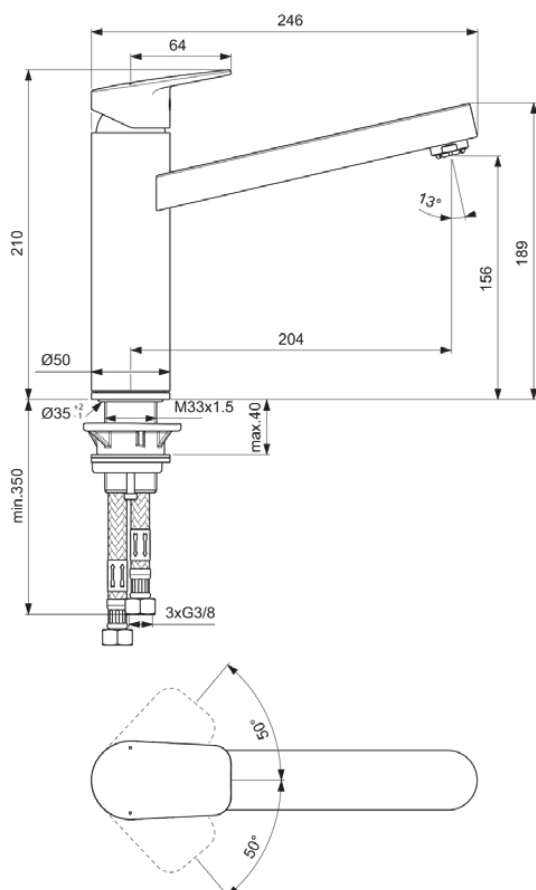

CERAPLAN

BD312AA

CERAPLAN | Bateria kuchenna 50x246x210 mm, 204 mm wysunięcie wylewki w chrom wykończeniu, 5 l/min (3 bar) | SmartShine

Obraz i rysunek

Informacje ogólne

Rodzaj produktu:	Baterie kuchenne
Rodzaj produktu podrzędnego:	Bateria kuchenna
Marka:	Ideal Standard
Nazwa zestawu:	CERAPLAN
Projektant:	Palomba Serafini Associati
Kolor:	AA - Chrom
Efekt wykończenia powierzchni:	błyszczący
Wysokość (mm):	210
Szerokość (mm):	50
Długość / Wysunięcie (mm):	246
Metoda mocowania:	Mocowanie trzpienia
Waga netto (kg):	2.09
Kod EAN:	3800861107385

Cechy

SmartShine

[• Installation Guide](#)

[• Spare Parts List](#)

Standard produktu i certyfikaty

Norma: EN 248 | DIN 4109 | EN 817

Specyfikacja produktu

Ilość rozet:	1
Ilość uchwytów:	1
Technologia BlueStart:	Nie
Kod koloru:	AA
Opis koloru:	chrom
Technologia Cool Body:	Nie
Technologia Easy-Fix:	Nie
Położenie uchwytu:	Górny
Model niskociśnieniowy:	Tak
Materiał:	Metal
Jakość materiału:	Mosiądz
Max. przepływ przy 3 bar (l):	5
Max. natężenie przepływu przy 3 bar (l) dla wszystkich wylotów:	5
Max. przepływ przy 3 bar (l) dla wylewki:	5
Technologia PVD:	Nie
Montaż przedokienny:	Nie
Kształt rozety:	Okrągły

CERAPLAN

BD312AA

CERAPLAN | Bateria kuchenna 50x246x210 mm, 204 mm wysunięcie wylewki w chrom wykończeniu, 5 l/min (3 bar) | SmartShine

Specyfikacja produktu

SmartShine:	Tak
Rodzaj wylewki:	Korpus odlewany
Pokrywa powierzchni:	chromowany
Efekt wykończenia powierzchni:	błyszczący
Wylot kranu:	Aerator
Widoczność wylotu kranowego:	Widoczny
Rodzaj klamki:	Dźwignia
Rodzaj kontroli temperatury:	Obsługa ręczna
Z rozetą(-ami):	Tak
Z uchwytem(em/ami):	Tak
Z wylotem:	Tak
Z wyciąganą wylewką:	Nie
Metoda mocowania:	Mocowanie trzpienia
Metoda montażu:	Otwór na baterię