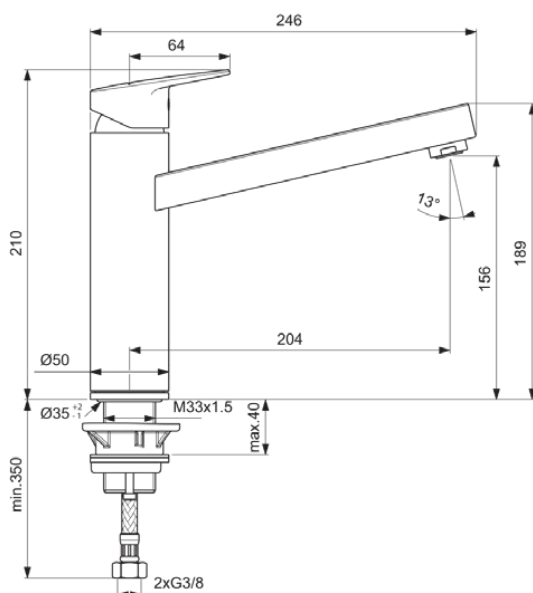

CERAPLAN

BD311AA

CERAPLAN | Bateria kuchenna 50x246x210 mm, 204 mm wysunięcie wylewki w chrom wykończeniu, 9 l/min (3 bar) | SmartShine

Obraz i rysunek

Informacje ogólne

Rodzaj produktu:	Baterie kuchenne
Rodzaj produktu podrzędnego:	Bateria kuchenna
Marka:	Ideal Standard
Nazwa zestawu:	CERAPLAN
Projektant:	Palomba Serafini Associati
Kolor:	AA - Chrom
Efekt wykończenia powierzchni:	błyszczący
Wysokość (mm):	210
Szerokość (mm):	50
Długość / Wysunięcie (mm):	246
Metoda mocowania:	Mocowanie trzpienia
Waga netto (kg):	1.70
Kod EAN:	3800861107378

Cechy

SmartShine

[• Installation Guide](#)

[• Spare Parts List](#)

Standard produktu i certyfikaty

Norma: EN 248 | DIN 4109 | EN 817

Specyfikacja produktu

Ilość rozet:	1
Ilość uchwytów:	1
Technologia BlueStart:	Nie
Kod koloru:	AA
Opis koloru:	chrom
Technologia Cool Body:	Nie
Technologia Easy-Fix:	Nie
Położenie uchwytu:	Górny
Model niskociśnieniowy:	Nie
Materiał:	Metal
Jakość materiału:	Mosiądz
Max. przepływ przy 3 bar (l):	9
Max. natężenie przepływu przy 3 bar (l) dla wszystkich wylotów:	9
Max. przepływ przy 3 bar (l) dla wylewki:	9
Technologia PVD:	Nie
Montaż przedokienny:	Nie
Kształt rozety:	Okrągły

CERAPLAN

BD311AA

CERAPLAN | Bateria kuchenna 50x246x210 mm, 204 mm wysunięcie wylewki w chrom wykończeniu, 9 l/min (3 bar) | SmartShine

Specyfikacja produktu

SmartShine:	Tak
Rodzaj wylewki:	Korpus odlewany
Pokrywa powierzchni:	chromowany
Efekt wykończenia powierzchni:	błyszczący
Wylot kranu:	Aerator
Widoczność wylotu kranowego:	Widoczny
Rodzaj klamki:	Dźwignia
Rodzaj kontroli temperatury:	Obsługa ręczna
Z rozetą(-ami):	Tak
Z uchwytem(em/ami):	Tak
Z wylotem:	Tak
Z wyciąganą wylewką:	Nie
Metoda mocowania:	Mocowanie trzpienia
Metoda montażu:	Otwór na baterię