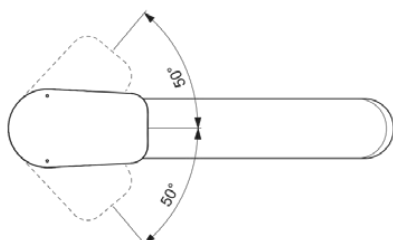

CERAPLAN

BD311AA

CERAPLAN | Bateria kuchenna 50x246x210 mm, 204 mm wysunięcie wylewki w chrom wykończeniu, 9 l/min (3 bar) | SmartShine

Obraz i rysunek

Informacje ogólne

Rodzaj produktu:	Baterie kuchenne
Rodzaj produktu podrzędnego:	Bateria kuchenna
Marka:	Ideal Standard
Nazwa zestawu:	CERAPLAN
Projektant:	Palomba Serafini Associati
Kolor:	AA - Chrom
Efekt wykończenia powierzchni:	błyszczący
Wysokość (mm):	210
Szerokość (mm):	50
Długość / Wysunięcie (mm):	246
Metoda mocowania:	Mocowanie trzpienia
Waga netto (kg):	1.70
Kod EAN:	3800861107378

Cechy

SmartShine

[• Installation Guide](#)

[• Spare Parts List](#)

Standard produktu i certyfikaty

Norma: EN 248 | DIN 4109 | EN 817

Specyfikacja produktu

Ilość rozet:	1
Ilość uchwytów:	1
Technologia BlueStart:	Nie
Kod koloru:	AA
Opis koloru:	chrom
Technologia Cool Body:	Nie
Technologia Easy-Fix:	Nie
Położenie uchwytu:	Górny
Model niskociśnieniowy:	Nie
Materiał:	Metal
Jakość materiału:	Mosiądz
Max. przepływ przy 3 bar (l):	9
Max. natężenie przepływu przy 3 bar (l) dla wszystkich wylotów:	9
Max. przepływ przy 3 bar (l) dla wylewki:	9
Technologia PVD:	Nie
Montaż przedokienny:	Nie
Kształt rozety:	Okrągły

CERAPLAN

BD311AA

CERAPLAN | Bateria kuchenna 50x246x210 mm, 204 mm wysunięcie wylewki w chrom wykończeniu, 9 l/min (3 bar) | SmartShine

Specyfikacja produktu

SmartShine:	Tak
Rodzaj wylewki:	Korpus odlewany
Pokrywa powierzchni:	chromowany
Efekt wykończenia powierzchni:	błyszczący
Wylot kranu:	Aerator
Widoczność wylotu kranowego:	Widoczny
Rodzaj klamki:	Dźwignia
Rodzaj kontroli temperatury:	Obsługa ręczna
Z rozetą(-ami):	Tak
Z uchwytem(em/ami):	Tak
Z wylotem:	Tak
Z wyciąganą wylewką:	Nie
Metoda mocowania:	Mocowanie trzpienia
Metoda montażu:	Otwór na baterię