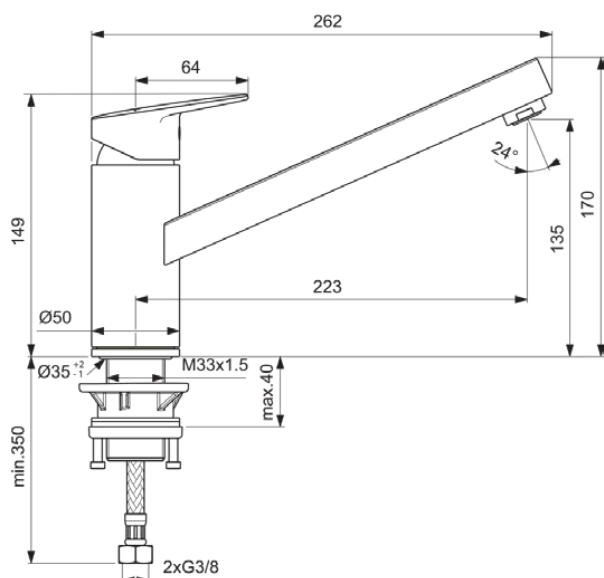

CERAPLAN

BD310AA

CERAPLAN | Bateria kuchenna 50x262x170 mm, 223 mm wysunięcie wylewki w chrom wykończeniu, 9 l/min (3 bar) | Technologia Blue Start, SmartShine

Obraz i rysunek

Informacje ogólne

Rodzaj produktu:	Baterie kuchenne
Rodzaj produktu podrzędnego:	Bateria kuchenna
Marka:	Ideal Standard
Nazwa zestawu:	CERAPLAN
Projektant:	Palomba Serafini Associati
Kolor:	AA - Chrom
Efekt wykończenia powierzchni:	błyszczący
Wysokość (mm):	170
Szerokość (mm):	50
Długość / Wysunięcie (mm):	262
Metoda mocowania:	Mocowanie trzpienia
Waga netto (kg):	1.41
Kod EAN:	3800861107361

Cechy

Technologia Blue Start

SmartShine

[• Installation Guide](#)

[• Spare Parts List](#)

Standard produktu i certyfikaty

Norma:	EN 248 | DIN 4109 | EN 817
Nazwa certyfikatu ACS:	21 ACC LY 068_223

Specyfikacja produktu

Ilość rozet:	1
Ilość uchwytów:	1
Technologia BlueStart:	Tak
Kod koloru:	AA
Opis koloru:	chrom
Technologia Cool Body:	Nie
Technologia Easy-Fix:	Nie
Położenie uchwytu:	Górny
Model niskociśnieniowy:	Nie
Materiał:	Metal
Jakość materiału:	Mosiądz
Max. przepływ przy 3 bar (l):	9
Max. natężenie przepływu przy 3 bar (l) dla wszystkich wylotów:	9
Max. przepływ przy 3 bar (l) dla wylewki:	9
Technologia PVD:	Nie
Montaż przedokienny:	Nie