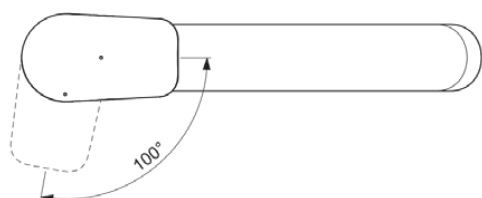

CERAPLAN

BD310AA

CERAPLAN | Bateria kuchenna 50x262x170 mm, 223 mm wysunięcie wylewki w chrom wykończeniu, 9 l/min (3 bar) | Technologia Blue Start, SmartShine

Obraz i rysunek

Informacje ogólne

Rodzaj produktu:	Baterie kuchenne
Rodzaj produktu podrzędnego:	Bateria kuchenna
Marka:	Ideal Standard
Nazwa zestawu:	CERAPLAN
Projektant:	Palomba Serafini Associati
Kolor:	AA - Chrom
Efekt wykończenia powierzchni:	błyszczący
Wysokość (mm):	170
Szerokość (mm):	50
Długość / Wysunięcie (mm):	262
Metoda mocowania:	Mocowanie trzpienia
Waga netto (kg):	1.41
Kod EAN:	3800861107361

Cechy

Technologia Blue Start

SmartShine

[• Installation Guide](#)

[• Spare Parts List](#)

Standard produktu i certyfikaty

Norma:	EN 248 | DIN 4109 | EN 817
Nazwa certyfikatu ACS:	21 ACC LY 068_223

Specyfikacja produktu

Ilość rozet:	1
Ilość uchwytów:	1
Technologia BlueStart:	Tak
Kod koloru:	AA
Opis koloru:	chrom
Technologia Cool Body:	Nie
Technologia Easy-Fix:	Nie
Położenie uchwytu:	Górny
Model niskociśnieniowy:	Nie
Materiał:	Metal
Jakość materiału:	Mosiądz
Max. przepływ przy 3 bar (l):	9
Max. natężenie przepływu przy 3 bar (l) dla wszystkich wylotów:	9
Max. przepływ przy 3 bar (l) dla wylewki:	9
Technologia PVD:	Nie
Montaż przedokienny:	Nie