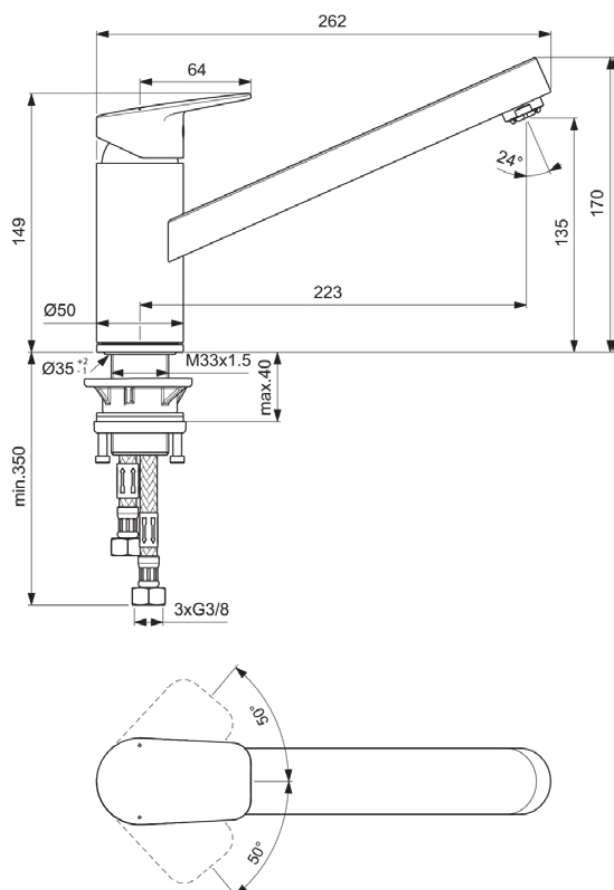

CERAPLAN

BD309AA

CERAPLAN | Bateria kuchenna 50x262x170 mm, 223 mm wysunięcie wylewki w chrom wykończeniu, 5 l/min (3 bar) | Instalacja podokienna, SmartShine

Obraz i rysunek

Informacje ogólne

Rodzaj produktu:	Baterie kuchenne
Rodzaj produktu podrzędnego:	Bateria kuchenna
Marka:	Ideal Standard
Nazwa zestawu:	CERAPLAN
Projektant:	Palomba Serafini Associati
Kolor:	AA - Chrom
Efekt wykończenia powierzchni:	błyszczący
Wysokość (mm):	170
Szerokość (mm):	50
Długość / Wysunięcie (mm):	262
Metoda mocowania:	Mocowanie trzpienia
Waga netto (kg):	1.79
Kod EAN:	3800861107354

Cechy

Instalacja podokienna

SmartShine

[• Installation Guide](#)

[• Spare Parts List](#)

Standard produktu i certyfikaty

Norma: EN 248 | DIN 4109 | EN 817

Specyfikacja produktu

Ilość rozet:	1
Ilość uchwytów:	1
Technologia BlueStart:	Nie
Kod koloru:	AA
Opis koloru:	chrom
Technologia Cool Body:	Nie
Technologia Easy-Fix:	Nie
Położenie uchwytu:	Górny
Model niskociśnieniowy:	Tak
Materiał:	Metal
Jakość materiału:	Mosiądz
Max. przepływ przy 3 bar (l):	5
Max. natężenie przepływu przy 3 bar (l) dla wszystkich wylotów:	5
Max. przepływ przy 3 bar (l) dla wylewki:	5
Max. ciśnienie robocze (bar):	10
Min. ciśnienie robocze (bar):	0.5
Technologia PVD:	Nie

CERAPLAN

BD309AA

CERAPLAN | Bateria kuchenna 50x262x170 mm, 223 mm wysunięcie wylewki w chrom wykończeniu, 5 l/min (3 bar) | Instalacja podokienna, SmartShine

Specyfikacja produktu

Montaż przedokienny:	Tak
Kształt rozety:	Okrągły
SmartShine:	Tak
Rodzaj wylewki:	Korpus odlewany
Pokrywa powierzchni:	chromowany
Efekt wykończenia powierzchni:	błyszczący
Wylot kranu:	Aerator
Widoczność wylotu kranowego:	Widoczny
Rodzaj klamki:	Dźwignia
Rodzaj kontroli temperatury:	Obsługa ręczna
Z rozetą(-ami):	Tak
Z uchwytem(-ami):	Tak
Z wylotem:	Tak
Z wyciąganą wylewką:	Nie
Metoda mocowania:	Mocowanie trzpienia
Metoda montażu:	Otwór na baterię