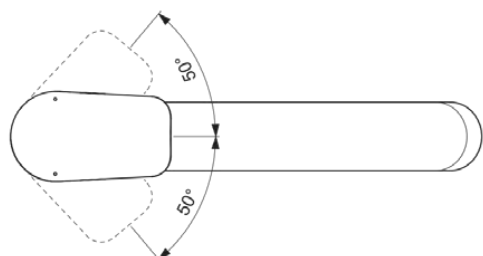

CERAPLAN

BD308AA

CERAPLAN | Bateria kuchenna 50x262x170 mm, 223 mm wysunięcie wylewki w chrom wykończeniu, 9 l/min (3 bar) | SmartShine

Obraz i rysunek

Informacje ogólne

Rodzaj produktu:	Baterie kuchenne
Rodzaj produktu podrzędnego:	Bateria kuchenna
Marka:	Ideal Standard
Nazwa zestawu:	CERAPLAN
Projektant:	Palomba Serafini Associati
Kolor:	AA - Chrom
Efekt wykończenia powierzchni:	błyszczący
Wysokość (mm):	170
Szerokość (mm):	50
Długość / Wysunięcie (mm):	262
Metoda mocowania:	Mocowanie trzpienia
Waga netto (kg):	1.41
Kod EAN:	3800861107347

Cechy

SmartShine

[• Installation Guide](#)

[• Spare Parts List](#)

Standard produktu i certyfikaty

Norma: EN 248 | DIN 4109 | EN 817

Specyfikacja produktu

Ilość rozet:	1
Ilość uchwytów:	1
Technologia BlueStart:	Nie
Kod koloru:	AA
Opis koloru:	chrom
Technologia Cool Body:	Nie
Technologia Easy-Fix:	Nie
Położenie uchwytu:	Górny
Model niskociśnieniowy:	Nie
Materiał:	Metal
Jakość materiału:	Mosiądz
Max. przepływ przy 3 bar (l):	9
Max. natężenie przepływu przy 3 bar (l) dla wszystkich wylotów:	9
Max. przepływ przy 3 bar (l) dla wylewki:	9
Technologia PVD:	Nie
Montaż przedokienny:	Nie
Kształt rozety:	Okrągły

CERAPLAN

BD308AA

CERAPLAN | Bateria kuchenna 50x262x170 mm, 223 mm wysunięcie wylewki w chrom wykończeniu, 9 l/min (3 bar) | SmartShine

Specyfikacja produktu

SmartShine:	Tak
Rodzaj wylewki:	Korpus odlewany
Pokrywa powierzchni:	chromowany
Efekt wykończenia powierzchni:	błyszczący
Wylot kranu:	Aerator
Widoczność wylotu kranowego:	Widoczny
Rodzaj klamki:	Dźwignia
Rodzaj kontroli temperatury:	Obsługa ręczna
Z rozetą(-ami):	Tak
Z uchwytem(em/ami):	Tak
Z wylotem:	Tak
Z wyciąganą wylewką:	Nie
Metoda mocowania:	Mocowanie trzpienia
Metoda montażu:	Otwór na baterię