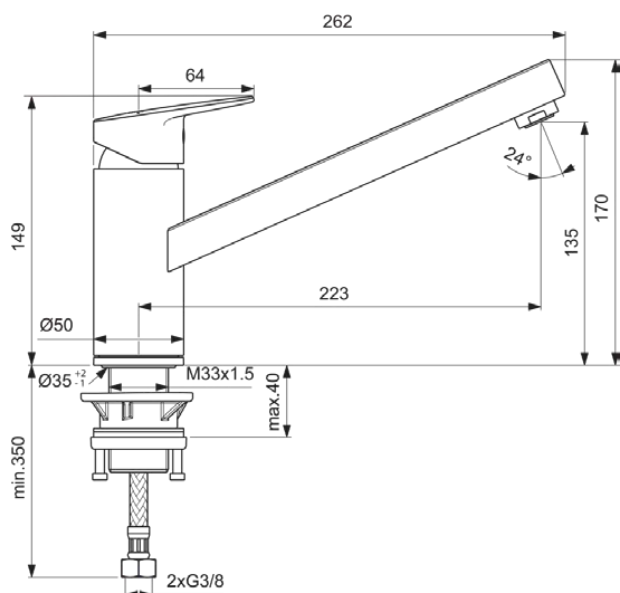

CERAPLAN

BD308AA

CERAPLAN | Bateria kuchenna 50x262x170 mm, 223 mm wysunięcie wylewki w chrom wykończeniu, 9 l/min (3 bar) | SmartShine

Obraz i rysunek

Informacje ogólne

Rodzaj produktu:	Baterie kuchenne
Rodzaj produktu podrzędnego:	Bateria kuchenna
Marka:	Ideal Standard
Nazwa zestawu:	CERAPLAN
Projektant:	Palomba Serafini Associati
Kolor:	AA - Chrom
Efekt wykończenia powierzchni:	błyszczący
Wysokość (mm):	170
Szerokość (mm):	50
Długość / Wysunięcie (mm):	262
Metoda mocowania:	Mocowanie trzpienia
Waga netto (kg):	1.41
Kod EAN:	3800861107347

Cechy

SmartShine

[• Installation Guide](#)

[• Spare Parts List](#)

Standard produktu i certyfikaty

Norma: EN 248 | DIN 4109 | EN 817

Specyfikacja produktu

Ilość rozet:	1
Ilość uchwytów:	1
Technologia BlueStart:	Nie
Kod koloru:	AA
Opis koloru:	chrom
Technologia Cool Body:	Nie
Technologia Easy-Fix:	Nie
Położenie uchwytu:	Górny
Model niskociśnieniowy:	Nie
Materiał:	Metal
Jakość materiału:	Mosiądz
Max. przepływ przy 3 bar (l):	9
Max. natężenie przepływu przy 3 bar (l) dla wszystkich wylotów:	9
Max. przepływ przy 3 bar (l) dla wylewki:	9
Technologia PVD:	Nie
Montaż przedokienny:	Nie
Kształt rozety:	Okrągły

CERAPLAN

BD308AA

CERAPLAN | Bateria kuchenna 50x262x170 mm, 223 mm wysunięcie wylewki w chrom wykończeniu, 9 l/min (3 bar) | SmartShine

Specyfikacja produktu

SmartShine:	Tak
Rodzaj wylewki:	Korpus odlewany
Pokrywa powierzchni:	chromowany
Efekt wykończenia powierzchni:	błyszczący
Wylot kranu:	Aerator
Widoczność wylotu kranowego:	Widoczny
Rodzaj klamki:	Dźwignia
Rodzaj kontroli temperatury:	Obsługa ręczna
Z rozetą(-ami):	Tak
Z uchwytem(em/ami):	Tak
Z wylotem:	Tak
Z wyciąganą wylewką:	Nie
Metoda mocowania:	Mocowanie trzpienia
Metoda montażu:	Otwór na baterię