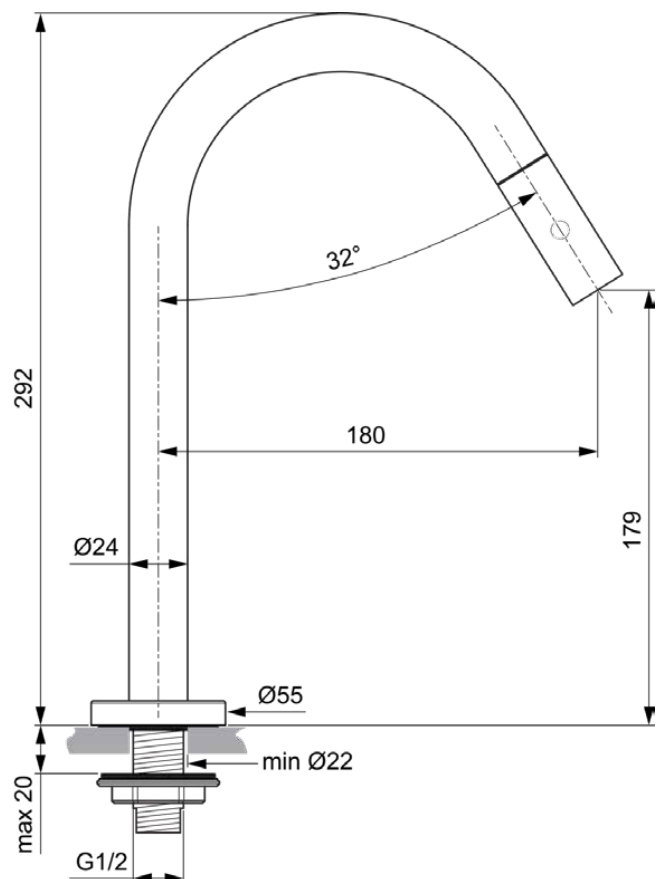

## F2844AA

CERALINE | Bateria umywalkowa 55x292 mm, 180 mm wysunięcie wylewki w chrom wykończeniu, 8.3 l/min (3 bar), bez odpływu | Ukryty napowietrzacz, SmartShine

### Informacje ogólne

Rodzaj produktu:	Baterie umywalkowe
Rodzaj produktu podrzędnego:	Bateria umywalkowa
Marka:	Ideal Standard
Nazwa zestawu:	CERALINE
Projektant:	Ideal Standard
Kolor:	AA - Chrom
Efekt wykończenia powierzchni:	błyszczący
Wysokość (mm):	292
Szerokość (mm):	55
Metoda mocowania:	Mocowanie trzpienia
Waga netto (kg):	0.79
Kod EAN:	8711678000132