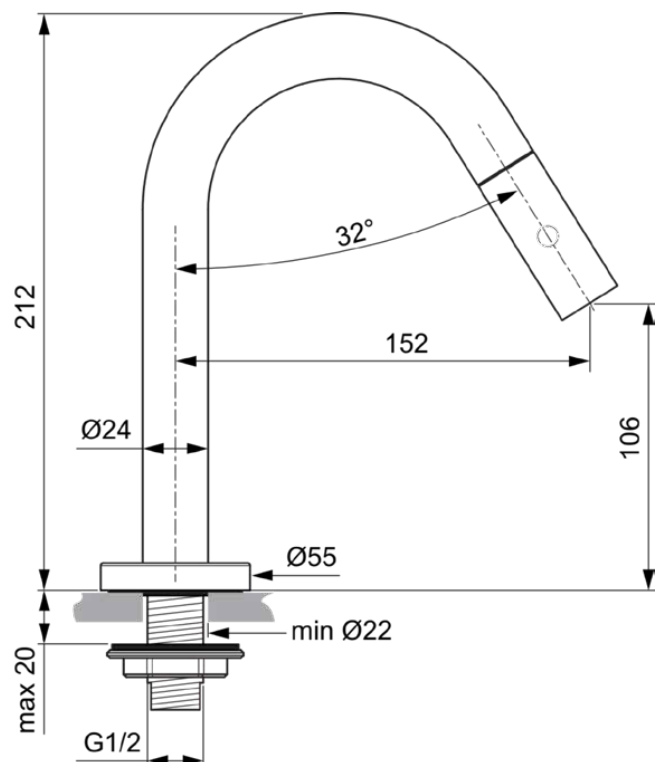

CERALINE

F2843AA

CERALINE | Bateria umywalkowa 55x212 mm, 152 mm wysunięcie wylewki w chrom wykończeniu, 8.3 l/min (3 bar), bez odpływu | Ukryty napowietrzacz, SmartShine

Obraz i rysunek

Informacje ogólne

Rodzaj produktu:	Baterie umywalkowe
Rodzaj produktu podrzędnego:	Bateria umywalkowa
Marka:	Ideal Standard
Nazwa zestawu:	CERALINE
Projektant:	Ideal Standard
Kolor:	AA - Chrom
Efekt wykończenia powierzchni:	błyszczący
Wysokość (mm):	212
Szerokość (mm):	55
Metoda mocowania:	Mocowanie trzpienia
Waga netto (kg):	0.71
Kod EAN:	8711678000125

Ilość rozet:	1
Ilość uchwytów:	1
Technologia BlueStart:	Nie
Kod koloru:	AA
Opis koloru:	chrom
Technologia Cool Body:	Nie
Technologia Easy-Fix:	Nie
Położenie uchwytu:	Boczny
Z uchwytem na łańcuszek:	Nie
Zintegrowana elektronika:	Nie
Model niskociśnieniowy:	Nie
Materiał:	Metal
Jakość materiału:	Mosiądz
Max. przepływ przy 3 bar (l):	8.3
Max. natężenie przepływu przy 3 bar (l) dla wszystkich wylotów:	8.3
Max. przepływ przy 3 bar (l) dla wylewki:	8.3
Max. ciśnienie robocze (bar):	10
Min. ciśnienie robocze (bar):	0.5

CERALINE

F2843AA

CERALINE | Bateria umywalkowa 55x212 mm, 152 mm wysunięcie wylewki w chrom wykończeniu, 8.3 l/min (3 bar), bez odpływu | Ukryty napowietrzacz, SmartShine

Specyfikacja produktu

Technologia PVD:	Nie
Kształt rozety:	Okrągły
SmartShine:	Tak
Model wylewki:	Staty
Rodzaj wylewki:	Rurkowe
Pokrywa powierzchni:	chromowany
Efekt wykończenia powierzchni:	btyszczący
Swivelling spout:	No
Wylot kranu:	Aerator
Widoczność wylotu kranowego:	Ukryte strony
Kran wandaloodporny:	Nie
Sterowanie bezdotykowe:	Nie
Rodzaj klamki:	Kotek
Z korkiem odpływowym:	Nie
Z rozetą(-ami):	Tak
Z uchwytem(em/ami):	Tak
Z wylotem:	Tak
Z wyciąganą wylewką:	Nie
Z zestawem odpadów:	Nie
Metoda mocowania:	Mocowanie trzpienia
Metoda montażu:	Otwór na baterię