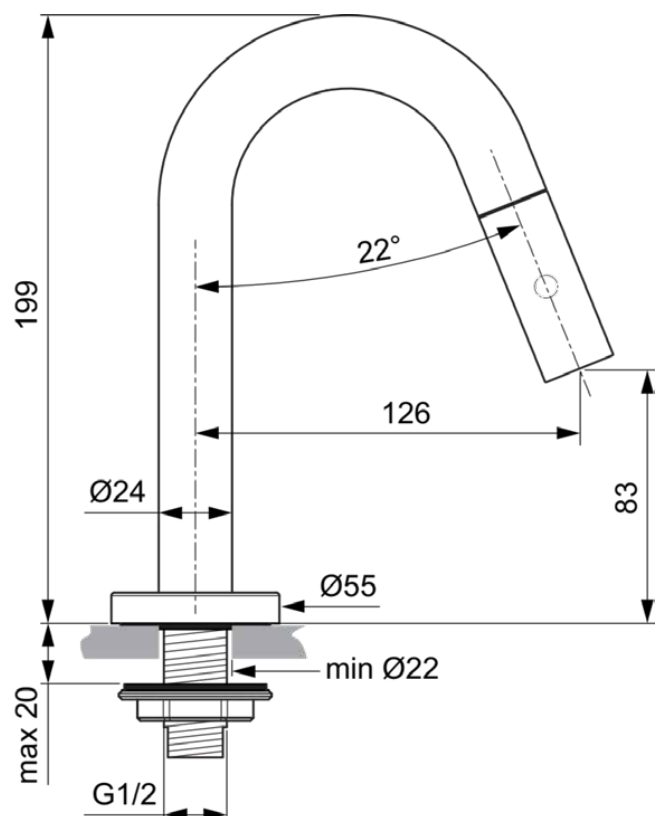

CERALINE

F2842XG

CERALINE | Bateria umywalkowa 55x199 mm, 126 mm wysunięcie wylewki w matowa czerń wykończeniu, 6 l/min (3 bar), bez odpływu | Ukryty napowietrzacz

Obraz i rysunek

Informacje ogólne

Rodzaj produktu:	Baterie umywalkowe
Rodzaj produktu podrzędnego:	Bateria umywalkowa
Marka:	Ideal Standard
Nazwa zestawu:	CERALINE
Projektant:	Ideal Standard
Kolor:	XG - Matowa Czerń
Efekt wykończenia powierzchni:	matowy
Wysokość (mm):	199
Szerokość (mm):	55
Metoda mocowania:	Mocowanie trzpienia
Waga netto (kg):	0.68
Kod EAN:	3800861102007

CERALINE

F2842XG

CERALINE | Bateria umywalkowa 55x199 mm, 126 mm wysunięcie wylewki w matowa czerni wykończeniu, 6 l/min (3 bar), bez odpływu | Ukryty napowietrzacz

Specyfikacja produktu

Min. ciśnienie robocze (bar):	0.5
Technologia PVD:	Nie
Kształt rozety:	Okrągły
Model wylewki:	Staty
Rodzaj wylewki:	Rurkowe
Pokrywa powierzchni:	pokryty
Efekt wykończenia powierzchni:	matowy
Swivelling spout:	No
Wylot kranu:	Aerator
Widoczność wylotu kranowego:	Ukryte strony
Regulowany wylot kranu:	Nie
Kran wandaloodporny:	Nie
Sterowanie bezdotykowe:	Nie
Rodzaj klamki:	Kotek
Z korkiem odpływowym:	Nie
Z rozetą(-ami):	Tak
Z regulatorem przepływu:	Nie
Z uchwytem(-ami):	Tak
Z wylotem:	Tak
Z wyciąganą wylewką:	Nie
Z zestawem odpadów:	Nie
Metoda mocowania:	Mocowanie trzpienia
Metoda montażu:	Otwór na baterię