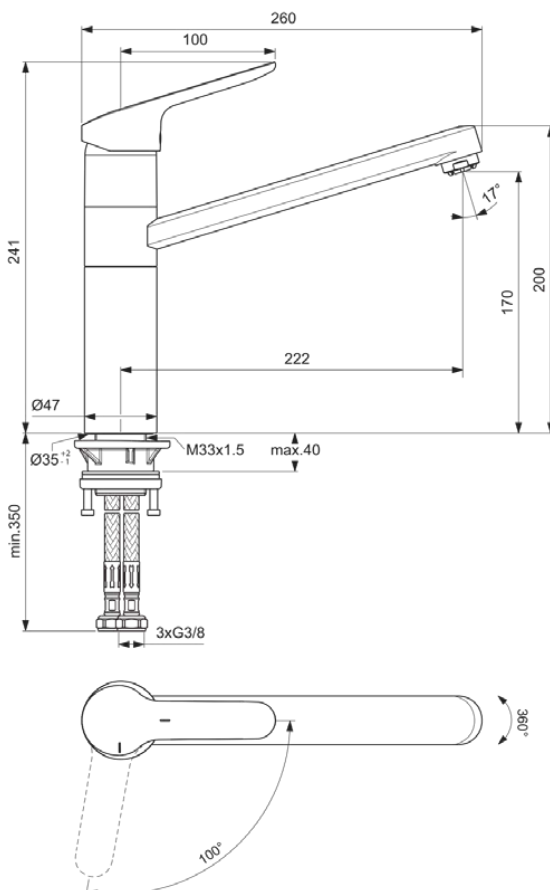

CERAFLEX

BC136AA

CERAFLEX | Bateria kuchenna 47x260x241 mm, 222 mm wysunięcie wylewki w chrom wykończeniu, 6 l/min (3 bar) | Prostownik przepływu, Technologia Blue Start, Technologia Click, EPD, FirmaFlow, SmartShine

Obraz i rysunek

Informacje ogólne

Rodzaj produktu:	Baterie kuchenne
Rodzaj produktu podrzędnego:	Bateria kuchenna
Marka:	Ideal Standard
Nazwa zestawu:	CERAFLEX
Projektant:	Artefakt
Kolor:	AA - Chrom
Efekt wykończenia powierzchni:	błyszczący
Wysokość (mm):	241
Szerokość (mm):	47
Długość / Wysunięcie (mm):	260
Metoda mocowania:	Mocowanie trzpienia
Waga netto (kg):	1.79
Kod EAN:	3800861062141