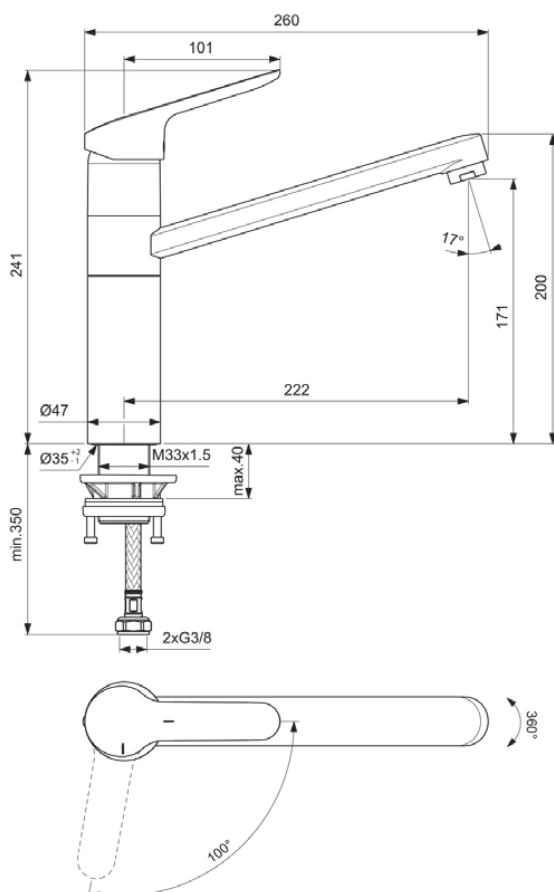

CERAFLEX

BC135AA

CERAFLEX | Bateria kuchenna 47x260x241 mm, 222 mm wysunięcie wylewki w chrom wykończeniu, 9 l/min (3 bar) | EasyFix, Technologia Blue Start, Technologia Click, EPD, FirmaFlow, SmartShine

Obraz i rysunek

Informacje ogólne

| | |
|--------------------------------|------------------|
| Rodzaj produktu: | Baterie kuchenne |
| Rodzaj produktu podrzędnego: | Bateria kuchenna |
| Marka: | Ideal Standard |
| Nazwa zestawu: | CERAFLEX |
| Projektant: | Artefakt |
| Kolor: | AA - Chrom |
| Efekt wykończenia powierzchni: | błyszczący |
| Wysokość (mm): | 241 |
| Szerokość (mm): | 47 |
| Długość / Wysunięcie (mm): | 260 |
| Metoda mocowania: | EasyFix |
| Waga netto (kg): | 1.70 |
| Kod EAN: | 3800861062134 |