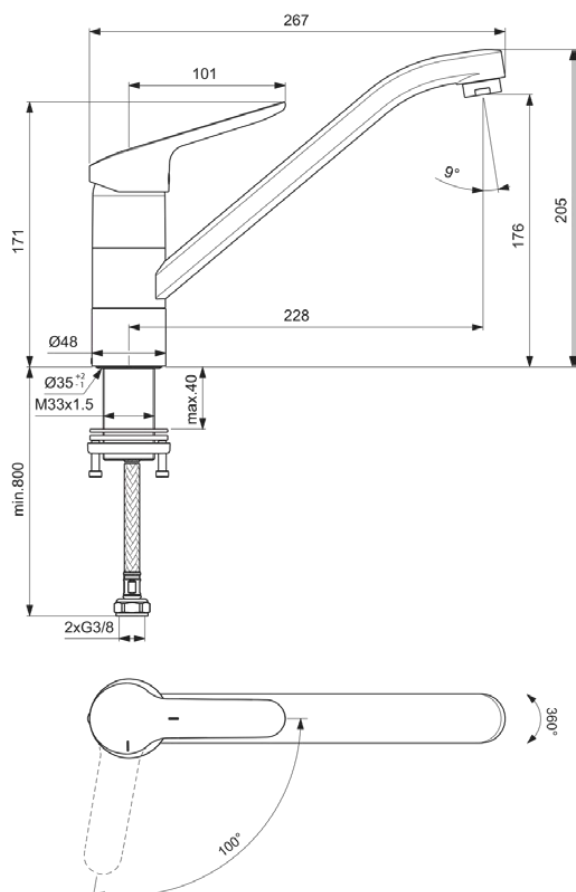

CERAFLEX

BC132AA

CERAFLEX | Bateria kuchenna 48x267x205 mm, 228 mm wysunięcie wylewki w chrom wykończeniu, 9 l/min (3 bar) | Technologia Blue Start, Technologia Click, EPD, FirmaFlow, Instalacja podokienna, SmartShine

Obraz i rysunek

Informacje ogólne

Rodzaj produktu:	Baterie kuchenne
Rodzaj produktu podrzędnego:	Bateria kuchenna
Marka:	Ideal Standard
Nazwa zestawu:	CERAFLEX
Projektant:	Artefakt
Kolor:	AA - Chrom
Efekt wykończenia powierzchni:	błyszczący
Wysokość (mm):	205
Szerokość (mm):	48
Długość / Wysunięcie (mm):	267
Metoda mocowania:	Mocowanie trzpienia
Waga netto (kg):	1.65
Kod EAN:	3800861062103