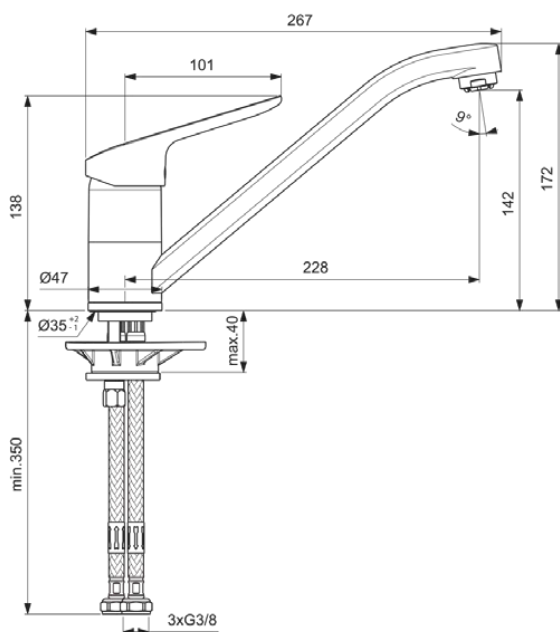

CERAFLEX

BC130AA

CERAFLEX | Bateria kuchenna 47x267x172 mm, 228 mm wysunięcie wylewki w chrom wykończeniu, 6 l/min (3 bar) | EasyFix, Prostownik przepływu, Technologia Blue Start, Technologia Click, EPD, FirmaFlow, SmartShine

Obraz i rysunek

Informacje ogólne

Rodzaj produktu:	Baterie kuchenne
Rodzaj produktu podrzędnego:	Bateria kuchenna
Marka:	Ideal Standard
Nazwa zestawu:	CERAFLEX
Projektant:	Artefakt
Kolor:	AA - Chrom
Efekt wykończenia powierzchni:	błyszczący
Wysokość (mm):	172
Szerokość (mm):	47
Długość / Wysunięcie (mm):	267
Metoda mocowania:	EasyFix
Waga netto (kg):	1.35
Kod EAN:	3800861062080