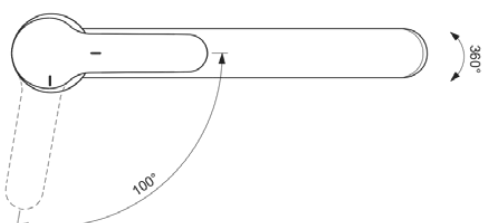

CERAFLEX

BC130AA

CERAFLEX | Bateria kuchenna 47x267x172 mm, 228 mm wysunięcie wylewki w chrom wykończeniu, 6 l/min (3 bar) | EasyFix, Prostownik przepływu, Technologia Blue Start, Technologia Click, EPD, FirmaFlow, SmartShine

Obraz i rysunek

Informacje ogólne

Rodzaj produktu:	Baterie kuchenne
Rodzaj produktu podrzędnego:	Bateria kuchenna
Marka:	Ideal Standard
Nazwa zestawu:	CERAFLEX
Projektant:	Artefakt
Kolor:	AA - Chrom
Efekt wykończenia powierzchni:	błyszczący
Wysokość (mm):	172
Szerokość (mm):	47
Długość / Wysunięcie (mm):	267
Metoda mocowania:	EasyFix
Waga netto (kg):	1.35
Kod EAN:	3800861062080