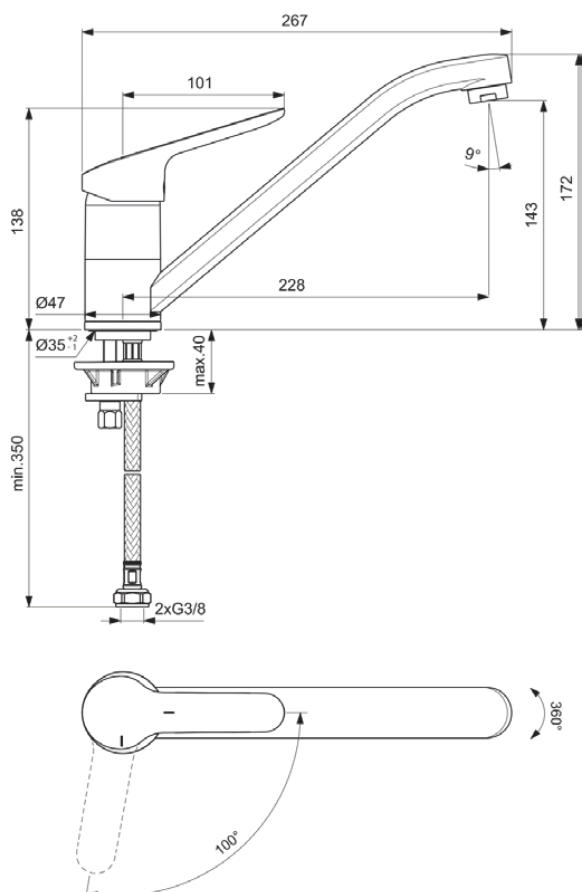

CERAFLEX

BC129AA

CERAFLEX | Bateria kuchenna 47x267x172 mm, 228 mm wysunięcie wylewki w chrom wykończeniu, 9 l/min (3 bar) | EasyFix, Technologia Blue Start, Technologia Click, EPD, FirmaFlow, SmartShine

Obraz i rysunek

Informacje ogólne

Rodzaj produktu:	Baterie kuchenne
Rodzaj produktu podrzędnego:	Bateria kuchenna
Marka:	Ideal Standard
Nazwa zestawu:	CERAFLEX
Projektant:	Artefakt
Kolor:	AA - Chrom
Efekt wykończenia powierzchni:	błyszczący
Wysokość (mm):	172
Szerokość (mm):	47
Długość / Wysunięcie (mm):	267
Metoda mocowania:	EasyFix
Waga netto (kg):	1.21
Kod EAN:	3800861062073