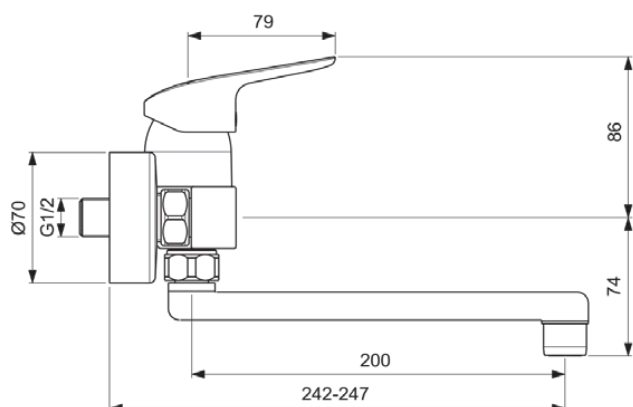

CERAFLEX

B1730AA

CERAFLEX | Bateria kuchenna ścienna 254x160 mm, 242 mm wysunięcie wylewki w chrom wykończeniu, 17 l/min (3 bar) | Ukryty napowietrzacz, Technologia Click, EPD, FirmaFlow, SmartShine

Obraz i rysunek

Informacje ogólne

Rodzaj produktu:	Baterie kuchenne
Rodzaj produktu podrzędnego:	Bateria kuchenna ścienna
Marka:	Ideal Standard
Nazwa zestawu:	CERAFLEX
Projektant:	Artefakt
Kolor:	AA - Chrom
Efekt wykończenia powierzchni:	błyszczący
Wysokość (mm):	160
Długość / Wysunięcie (mm):	254 - 259
Metoda mocowania:	Złącze S
Waga netto (kg):	1.56
Kod EAN:	3800861056041

Norma:	EN 248 DIN 4109 EN 817
Nazwa certyfikatu KIWA:	K99067
Nazwa certyfikatu BGCC:	14-NURVSPSRB-3136

Specyfikacja produktu

Ilość rozet:	2
Ilość uchwytów:	1
Technologia BlueStart:	Nie
Kod koloru:	AA
Opis koloru:	chrom
Technologia Cool Body:	Nie
Możliwość zamknięcia złączek:	Nie
Technologia Easy-Fix:	Nie
Kartusz FirmaFlow:	Tak
Położenie uchwytu:	Górny
Model niskociśnieniowy:	Nie