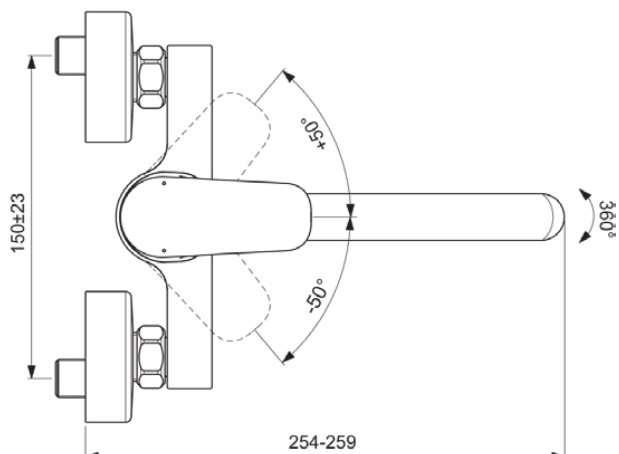

CERAFLEX

B1730AA

CERAFLEX | Bateria kuchenna ścienna 254x160 mm, 242 mm wysunięcie wylewki w chrom wykończeniu, 17 l/min (3 bar) | Ukryty napowietrzacz, Technologia Click, EPD, FirmaFlow, SmartShine

Obraz i rysunek

Informacje ogólne

Rodzaj produktu:	Baterie kuchenne
Rodzaj produktu podrzędnego:	Bateria kuchenna ścienna
Marka:	Ideal Standard
Nazwa zestawu:	CERAFLEX
Projektant:	Artefakt
Kolor:	AA - Chrom
Efekt wykończenia powierzchni:	błyszczący
Wysokość (mm):	160
Długość / Wysunięcie (mm):	254 - 259
Metoda mocowania:	Złącze S
Waga netto (kg):	1.56
Kod EAN:	3800861056041

Norma:	EN 248 DIN 4109 EN 817
Nazwa certyfikatu KIWA:	K99067
Nazwa certyfikatu BGCC:	14-NURVSPSRB-3136

Specyfikacja produktu

Ilość rozet:	2
Ilość uchwytów:	1
Technologia BlueStart:	Nie
Kod koloru:	AA
Opis koloru:	chrom
Technologia Cool Body:	Nie
Możliwość zamknięcia złączek:	Nie
Technologia Easy-Fix:	Nie
Kartusz FirmaFlow:	Tak
Położenie uchwytu:	Górny
Model niskociśnieniowy:	Nie

Materiał:	Metal
Jakość materiału:	Mosiądz
Max. przepływ przy 3 bar (l):	17
Max. natężenie przepływu przy 3 bar (l) dla wszystkich wylotów:	17
Max. przepływ przy 3 bar (l) dla wylewki:	17
Max. ciśnienie robocze (bar):	10
Min. ciśnienie robocze (bar):	0.5
Złączki S z redukcją hałasu:	Nie
Technologia PVD:	Nie
Montaż przedokienny:	Nie
Kształt rozety:	Okrągły
SmartShine:	Tak
Model wylewki:	Obrotowy
Rodzaj wylewki:	Rurkowe
Pokrywa powierzchni:	chromowany
Efekt wykończenia powierzchni:	błyszczący
Swivelling spout:	Yes
Wylot kranu:	Aerator
Widoczność wylotu kranowego:	Ukryte strony
Ogranicznik temperatury:	Tak
Rodzaj klamki:	Dźwignia
Rodzaj kontroli temperatury:	Obsługa ręczna
Z szybkozłączkami S:	Tak
Z rozetą(-ami):	Tak
Z uchwytem(em/ami):	Tak
Z wylotem:	Tak
Z wyciąganą wylewką:	Nie
Metoda mocowania:	Złącze S
Metoda montażu:	Ściana