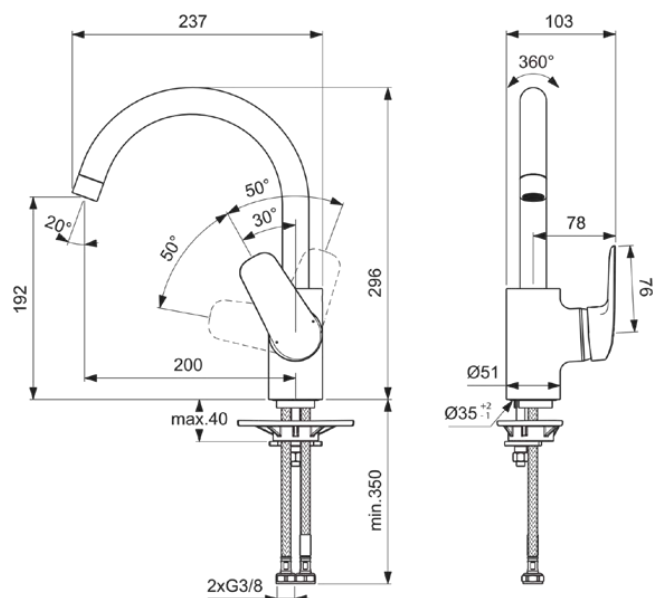

CERAFLEX

B1727AA

CERAFLEX | Bateria kuchenna 103x237x296 mm, 200 mm wysunięcie wylewki w chrom wykończeniu, 11 l/min (3 bar) | EasyFix, Ukryty napowietrzacz, Technologia Click, EPD, FirmaFlow, SmartShine

Obraz i rysunek

Informacje ogólne

Rodzaj produktu:	Baterie kuchenne
Rodzaj produktu podrzędnego:	Bateria kuchenna
Marka:	Ideal Standard
Nazwa zestawu:	CERAFLEX
Projektant:	Artefakt
Kolor:	AA - Chrom
Efekt wykończenia powierzchni:	błyszczący
Wysokość (mm):	296
Szerokość (mm):	103
Długość / Wysunięcie (mm):	237
Metoda mocowania:	EasyFix
Waga netto (kg):	1.66
Kod EAN:	3800861056010

Norma:	EN 248 DIN 4109 EN 817
Nazwa certyfikatu KIWA:	K99067
Nazwa certyfikatu BGCC:	14-NURVSPSRB-3136

Specyfikacja produktu

Ilość uchwytów:	1
Technologia BlueStart:	Nie
Kod koloru:	AA
Opis koloru:	chrom
Technologia Cool Body:	Nie
Technologia Easy-Fix:	Tak
Kartusz FirmaFlow:	Tak
Zastosowanie uchwytu:	Kontrola objętości i temperatury
Położenie uchwytu:	Boczny
Technologia IdealPure:	Nie