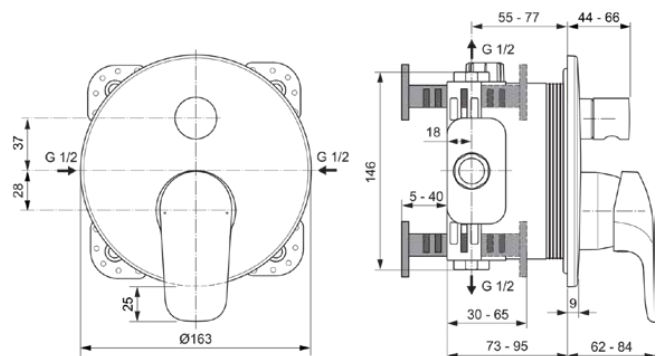

CERAFLEX

A6725AA

CERAFLEX | Bateria wannowo-prysznicowa podtynkowa 163x62x188 mm w chrom wykończeniu, Kit 1 required (A1000), 25.0 l/min (3 bar) | Technologia Click, EPD, SmartShine

Obraz i rysunek

Informacje ogólne

Rodzaj produktu:	Baterie wannowe i prysznicowe
Rodzaj produktu podrzędnego:	Bateria wannowo-prysznicowa podtynkowa
Marka:	Ideal Standard
Nazwa zestawu:	CERAFLEX
Projektant:	Artefakt
Kolor:	AA - Chrom
Efekt wykończenia powierzchni:	błyszczący
Wysokość (mm):	188
Szerokość (mm):	163
Długość / Wysunięcie (mm):	62 - 84
Metoda mocowania:	Wymaga zestawu 1
Zalecany zestaw wbudowany:	A1000
Waga netto (kg):	1.02
Kod EAN:	4015413339285

Specyfikacja produktu

Ilość rozet:	1
Ilość uchwytów:	1
Kod koloru:	AA
Opis koloru:	chrom
Technologia Cool Body:	Nie
Możliwość zamknięcia złączek:	Nie
Czas sptukiwania regulowany:	Nie
Zastosowanie uchwytu:	Kontrola objętości i temperatury
Położenie uchwytu:	Przód
Materiał:	Metal
Materiał rozet(y):	Plastik
Materiał uchwytu:	Metal
Jakość materiału:	Mosiądz