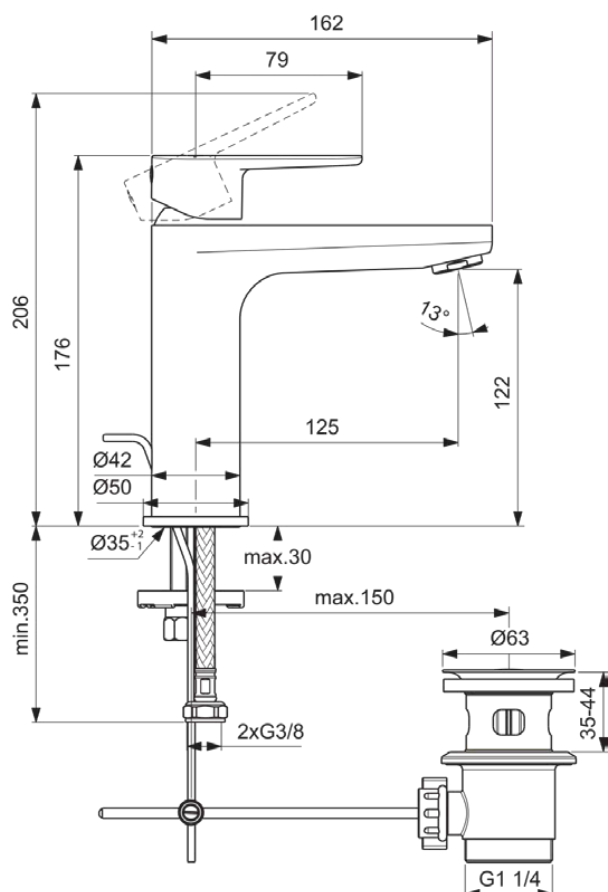

CERAFINE MODEL O

BC496AA

CERAFINE MODEL O | Bateria umywalkowa 50x185x176 mm, 125 mm wysunięcie wylewki w chrom wykończeniu, 5 l/min (3 bar), z odptywem | EasyFix, EPD, FirmaFlow, SmartShine

Obraz i rysunek

Informacje ogólne

Rodzaj produktu:	Baterie umywalkowe
Rodzaj produktu podrzędnego:	Bateria umywalkowa
Marka:	Ideal Standard
Nazwa zestawu:	CERAFINE MODEL O
Projektant:	Ideal Standard
Kolor:	AA - Chrom
Efekt wykończenia powierzchni:	błyszczący
Wysokość (mm):	176
Szerokość (mm):	50
Długość / Wysunięcie (mm):	185
Metoda mocowania:	EasyFix
Waga netto (kg):	1.38
VVS:	702027334
Kod EAN:	3800861073239

Specyfikacja produktu

Ilość rozet:	1
Ilość uchwytów:	1
Technologia BlueStart:	Nie
Kod koloru:	AA
Opis koloru:	chrom
Technologia Cool Body:	Nie
Technologia Easy-Fix:	Tak
Kartusz FirmaFlow:	Tak
Położenie uchwyty:	Górny
Z uchwytem na tańcuszek:	Nie
Zintegrowana elektronika:	Nie
Model niskociśnieniowy:	Nie
Materiał:	Metal

CERAFINE MODEL O

BC496AA

CERAFINE MODEL O | Bateria umywalkowa 50x185x176 mm, 125 mm wysunięcie wylewki w chrom wykończeniu, 5 l/min (3 bar), z odptywem | EasyFix, EPD, FirmaFlow, SmartShine

Specyfikacja produktu