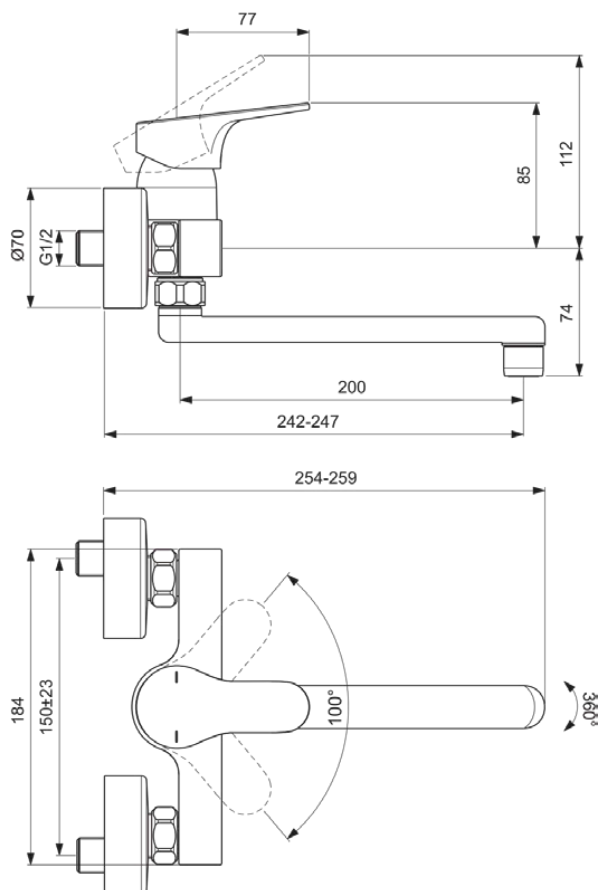

CERABASE

BD488AA

CERABASE | Bateria kuchenna 254x159 mm, 200 mm wysunięcie wylewki w chrom wykończeniu, 17 l/min (3 bar) | Technologia Click, FirmaFlow, SmartShine

Obraz i rysunek

Informacje ogólne

Rodzaj produktu:	Baterie kuchenne
Rodzaj produktu podrzędnego:	Bateria kuchenna
Marka:	Ideal Standard
Nazwa zestawu:	CERABASE
Projektant:	Palomba Serafini Associati
Kolor:	AA - Chrom
Efekt wykończenia powierzchni:	błyszczący
Wysokość (mm):	159
Długość / Wysunięcie (mm):	254 - 259
Metoda mocowania:	Złącze S
Waga netto (kg):	1.61
Kod EAN:	3800861114673

Specyfikacja produktu

Ilość rozet:	2
Ilość uchwytów:	1
Technologia BlueStart:	Nie
Kod koloru:	AA
Opis koloru:	chrom
Technologia Cool Body:	Nie
Możliwość zamknięcia złączy:	Nie
Technologia Easy-Fix:	Nie
Kartusz FirmaFlow:	Tak
Położenie uchwytu:	Górny
Model niskociśnieniowy:	Nie
Materiał:	Metal
Jakość materiału:	Mosiądz
Max. przepływ przy 3 bar (l):	17
Max. natężenie przepływu przy 3 bar (l) dla wszystkich wylotów:	17
Max. przepływ przy 3 bar (l) dla wylewki:	17

CERABASE

BD488AA

CERABASE | Bateria kuchenna 254x159 mm, 200 mm wysunięcie wylewki w chrom wykończeniu, 17 l/min (3 bar) | Technologia Click, FirmaFlow, SmartShine

Specyfikacja produktu

Max. ciśnienie robocze (bar):	10
Min. ciśnienie robocze (bar):	0.5
Złączki S z redukcją hałasu:	Nie
Technologia PVD:	Nie
Montaż przedokienny:	Nie
Kształt rozety:	Okrągły
SmartShine:	Tak
Model wylewki:	Obrotowy
Rodzaj wylewki:	Korpus odlewany
Pokrywa powierzchni:	chromowany
Efekt wykończenia powierzchni:	błyszczący
Swivelling spout:	Yes
Wylot kranu:	Aerator
Widoczność wylotu kranowego:	Widoczny
Ogranicznik temperatury:	Tak
Rodzaj klamki:	Dźwignia
Rodzaj kontroli temperatury:	Obsługa ręczna
Z szybkozłączkami S:	Tak
Z rozetą(-ami):	Tak
Z uchwytem(em/ami):	Tak
Z wylotem:	Tak
Z wyciąganą wylewką:	Nie
Metoda mocowania:	Złącze S
Metoda montażu:	Ściana