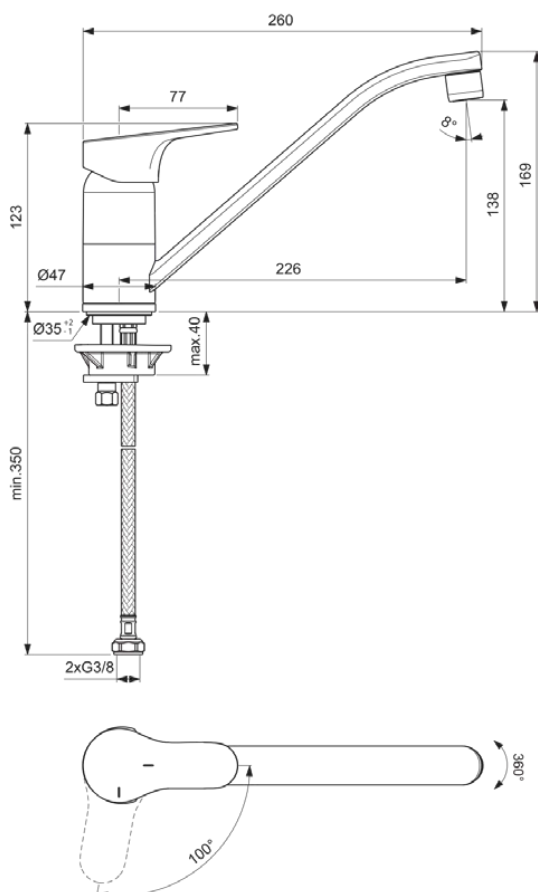

CERABASE

BD432AA

CERABASE | Bateria kuchenna 47x260x169 mm, 226 mm wysunięcie wylewki w chrom wykończeniu, 9 l/min (3 bar) | EasyFix, Technologia Blue Start, Technologia Click, FirmaFlow, SmartShine

Obraz i rysunek

Informacje ogólne

Rodzaj produktu:	Baterie kuchenne
Rodzaj produktu podrzędnego:	Bateria kuchenna
Marka:	Ideal Standard
Nazwa zestawu:	CERABASE
Projektant:	Palomba Serafini Associati
Kolor:	AA - Chrom
Efekt wykończenia powierzchni:	błyszczący
Wysokość (mm):	169
Szerokość (mm):	47
Długość / Wysunięcie (mm):	260
Metoda mocowania:	EasyFix
Waga netto (kg):	1.06
Kod EAN:	3800861114529

Standard produktu i certyfikaty

Norma: EN 248 | DIN 4109 | EN 817

Specyfikacja produktu

Ilość rozet:	1
Ilość uchwytów:	1
Technologia BlueStart:	Tak
Kod koloru:	AA
Opis koloru:	chrom
Technologia Cool Body:	Nie
Technologia Easy-Fix:	Tak
Kartusz FirmaFlow:	Tak
Położenie uchwytu:	Górny
Model niskociśnieniowy:	Nie
Materiał:	Metal
Jakość materiału:	Mosiądz
Max. przepływ przy 3 bar (l):	9

CERABASE

BD432AA

CERABASE | Bateria kuchenna 47x260x169 mm, 226 mm wysunięcie wylewki w chrom wykończeniu, 9 l/min (3 bar) | EasyFix, Technologia Blue Start, Technologia Click, FirmaFlow, SmartShine

Specyfikacja produktu