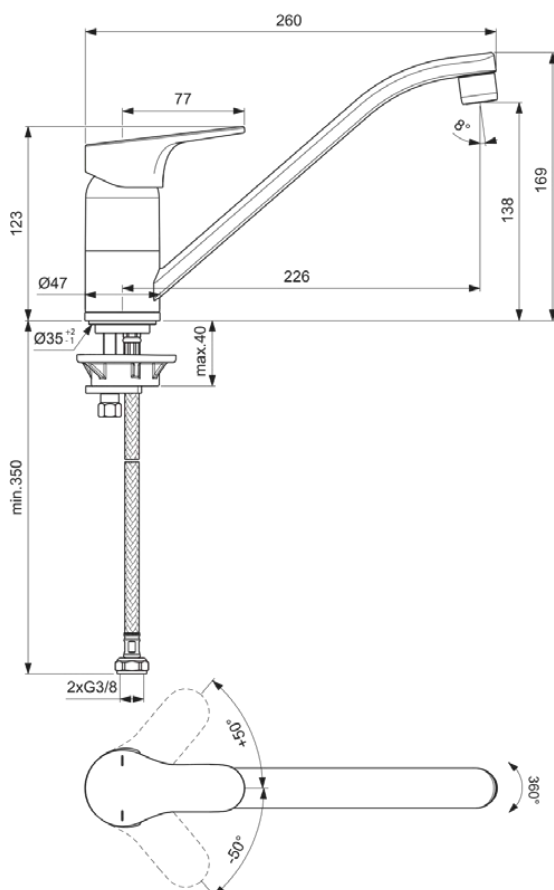

CERABASE

BD431AA

CERABASE | Bateria kuchenna 47x260x169 mm, 226 mm wysunięcie wylewki w chrom wykończeniu, 9 l/min (3 bar) | EasyFix, Technologia Click, FirmaFlow, SmartShine

Obraz i rysunek

Informacje ogólne

Rodzaj produktu:	Baterie kuchenne
Rodzaj produktu podrzędnego:	Bateria kuchenna
Marka:	Ideal Standard
Nazwa zestawu:	CERABASE
Projektant:	Palomba Serafini Associati
Kolor:	AA - Chrom
Efekt wykończenia powierzchni:	błyszczący
Wysokość (mm):	169
Szerokość (mm):	47
Długość / Wysunięcie (mm):	260
Metoda mocowania:	EasyFix
Waga netto (kg):	1.06
Kod EAN:	3800861114512

Norma: EN 248 | DIN 4109 | EN 817

Specyfikacja produktu

Ilość rozet:	1
Ilość uchwytów:	1
Technologia BlueStart:	Nie
Kod koloru:	AA
Opis koloru:	chrom
Technologia Cool Body:	Nie
Technologia Easy-Fix:	Tak
Kartusz FirmaFlow:	Tak
Położenie uchwytu:	Górny
Model niskociśnieniowy:	Nie
Materiał:	Metal
Jakość materiału:	Mosiądz
Max. przepływ przy 3 bar (l):	9
Max. natężenie przepływu przy 3 bar (l) dla wszystkich wylotów:	9
Max. przepływ przy 3 bar (l) dla wylewki:	9

CERABASE

BD431AA

CERABASE | Bateria kuchenna 47x260x169 mm, 226 mm wysunięcie wylewki w chrom wykończeniu, 9 l/min (3 bar) | EasyFix, Technologia Click, FirmaFlow, SmartShine

Specyfikacja produktu

Max. ciśnienie robocze (bar):	10
Min. ciśnienie robocze (bar):	0.5
Technologia PVD:	Nie
Montaż przedokienny:	Nie
Kształt rozety:	Okrągły
SmartShine:	Tak
Model wylewki:	Obrotowy
Rodzaj wylewki:	Korpus odlewany
Pokrywa powierzchni:	chromowany
Efekt wykończenia powierzchni:	błyszczący
Swivelling spout:	Yes
Wylot kranu:	Aerator
Widoczność wylotu kranowego:	Widoczny
Ogranicznik temperatury:	Tak
Rodzaj klamki:	Dźwignia
Rodzaj kontroli temperatury:	Obsługa ręczna
Z rozetą(-ami):	Tak
Z uchwyt(em/ami):	Tak
Z wylotem:	Tak
Z wyciąganą wylewką:	Nie
Metoda mocowania:	EasyFix
Metoda montażu:	Otwór na baterię