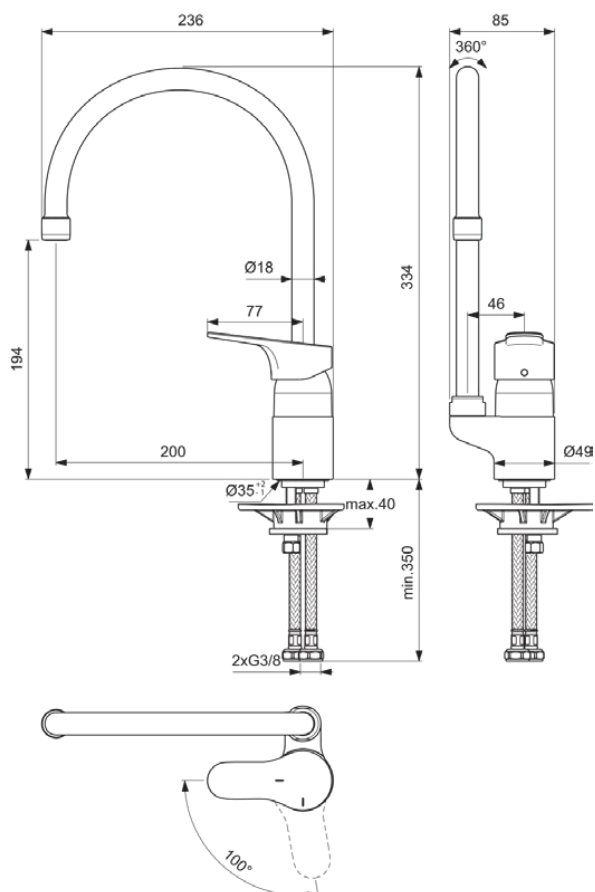

CERABASE

BD050AA

CERABASE | Bateria kuchenna 85x236x334 mm, 200 mm wysunięcie wylewki w chrom wykończeniu, 9 l/min (3 bar) | EasyFix, Technologia Blue Start, Technologia Click, FirmaFlow, SmartShine

Obraz i rysunek

Informacje ogólne

Rodzaj produktu:	Baterie kuchenne
Rodzaj produktu podrzędnego:	Bateria kuchenna
Marka:	Ideal Standard
Nazwa zestawu:	CERABASE
Projektant:	Palomba Serafini Associati
Kolor:	AA - Chrom
Efekt wykończenia powierzchni:	błyszczący
Wysokość (mm):	334
Szerokość (mm):	85
Długość / Wysunięcie (mm):	236
Metoda mocowania:	EasyFix
Waga netto (kg):	1.04
Kod EAN:	3800861114543

Specyfikacja produktu

Ilość uchwytów:	1
Technologia BlueStart:	Tak
Kod koloru:	AA
Opis koloru:	chrom
Technologia Cool Body:	Nie
Technologia Easy-Fix:	Tak
Kartusz FirmaFlow:	Tak
Położenie uchwytu:	Górny
Model niskociśnieniowy:	Nie
Materiał:	Metal
Jakość materiału:	Mosiądz
Max. przepływ przy 3 bar (l):	9
Max. natężenie przepływu przy 3 bar (l) dla wszystkich wylotów:	9

CERABASE

BD050AA

CERABASE | Bateria kuchenna 85x236x334 mm, 200 mm wysunięcie wylewki w chrom wykończeniu, 9 l/min (3 bar) | EasyFix, Technologia Blue Start, Technologia Click, FirmaFlow, SmartShine

Specyfikacja produktu