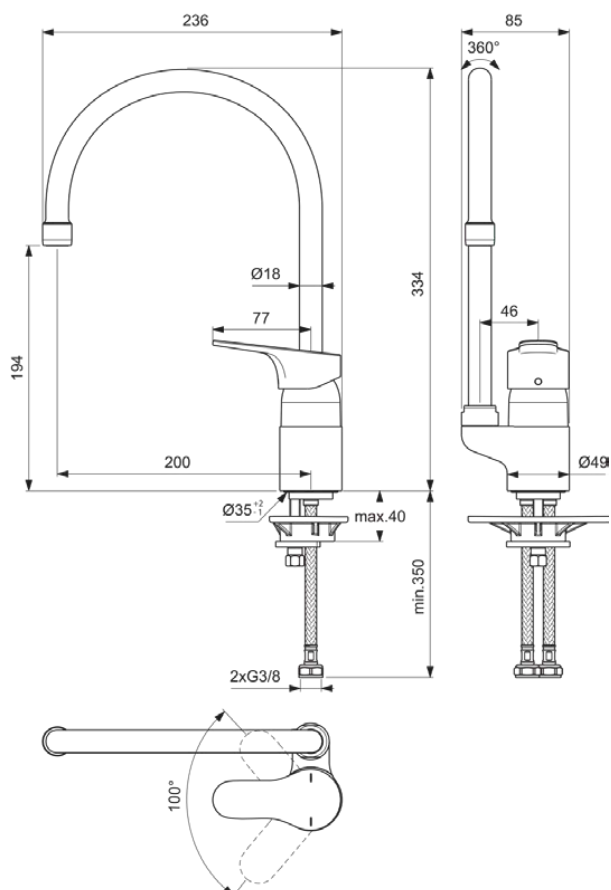

CERABASE

BC844AA

CERABASE | Bateria kuchenna 85x236x334 mm, 200 mm wysunięcie wylewki w chrom wykończeniu, 9 l/min (3 bar) | EasyFix, Ukryty napowietrzacz, Technologia Click, FirmaFlow, SmartShine

Obraz i rysunek

Informacje ogólne

Rodzaj produktu:	Baterie kuchenne
Rodzaj produktu podrzędnego:	Bateria kuchenna
Marka:	Ideal Standard
Nazwa zestawu:	CERABASE
Projektant:	Palomba Serafini Associati
Kolor:	AA - Chrom
Efekt wykończenia powierzchni:	błyszczący
Wysokość (mm):	334
Szerokość (mm):	85
Długość / Wysunięcie (mm):	236
Metoda mocowania:	EasyFix
Waga netto (kg):	1.04
Kod EAN:	3800861114536

Standard produktu i certyfikaty

Norma: EN 248 | DIN 4109 | EN 817

Specyfikacja produktu

Ilość uchwytów:	1
Technologia BlueStart:	Nie
Kod koloru:	AA
Opis koloru:	chrom
Technologia Cool Body:	Nie
Technologia Easy-Fix:	Tak
Kartusz FirmaFlow:	Tak
Położenie uchwytu:	Górny
Model niskociśnieniowy:	Nie
Materiał:	Metal
Jakość materiału:	Mosiądz
Max. przepływ przy 3 bar (l):	9
Max. natężenie przepływu przy 3 bar (l) dla wszystkich wylotów:	9

CERABASE

BC844AA

CERABASE | Bateria kuchenna 85x236x334 mm, 200 mm wysunięcie wylewki w chrom wykończeniu, 9 l/min (3 bar) | EasyFix, Ukryty napowietrzacz, Technologia Click, FirmaFlow, SmartShine

Specyfikacja produktu