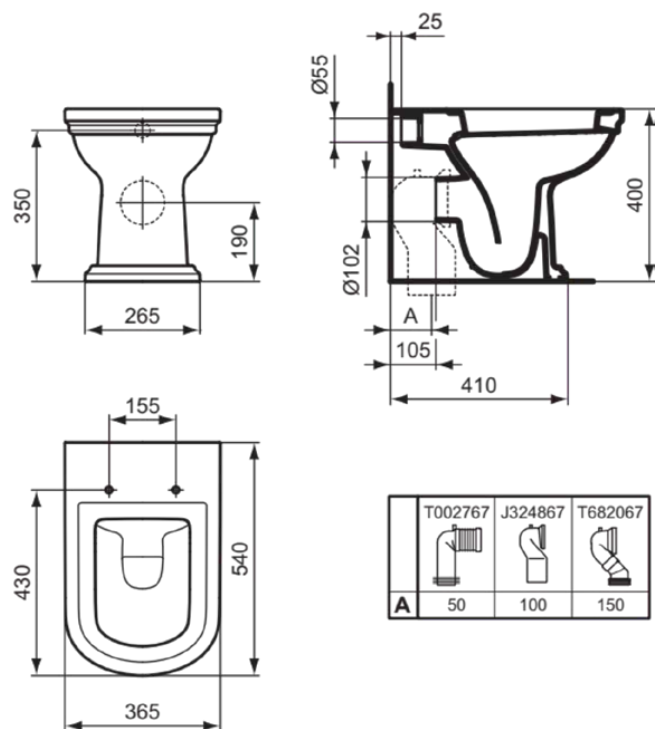

CALLA

E222501

CALLA | Miska przylegająca do ściany 360x540x400 mm w biały połyskujący wykończeniu, CL1 pełne sptukiwanie 4.5 - 6 l/min, odptyw poziomy | CL1, CL2

Obraz i rysunek

Informacje ogólne

Rodzaj produktu:	Toalety
Rodzaj produktu podrzędnego:	Miska przylegająca do ściany
Marka:	Ideal Standard
Nazwa zestawu:	CALLA
Projektant:	Palomba Serafini Associati
Kolor:	01 - Biały Połyskujący
Efekt wykończenia powierzchni:	błyszczący
Wysokość (mm):	400
Szerokość (mm):	360
Długość / Wysunięcie (mm):	540
Metoda mocowania:	Zestaw montażowy
Waga netto (kg):	22.60
Kod EAN:	5017830556336

Cechy

CL1	CL1: 4.5 - 6 l/min	CL2	CL2: 6 l/min
------------	--------------------	------------	--------------

Standard produktu i certyfikaty

Norma:	EN 997
Klasyfikacja Deklaracji	CL1-6A/5A+CL2
Wydajności:	

Specyfikacja produktu

CL1 pełne sptukiwanie max. (l):	6
CL1 pełne sptukiwanie min. (l):	4.5
CL2 pełne sptukiwanie max. (l):	6
Toaleta dla dzieci:	Nie
Kod koloru:	01
Opis koloru:	biały połyskujący
Ukryte mocowanie:	Nie
Rodzaj sptukiwania:	Sptukiwanie
Dla osób niepełnosprawnych:	Nie
Materiał:	Ceramika
Orientacja wylotu:	Poziomy
Technologia PVD:	Nie
Model podwyższony:	Nie
Efekt wykończenia powierzchni:	błyszczący
Z funkcją bidetu:	Nie
Z higieniczną wnęką / stałym siedziskiem toaletowym:	Nie
Z ekstrakcją zapachów:	Nie
Metoda mocowania:	Zestaw montażowy
Metoda montażu:	Podtoga