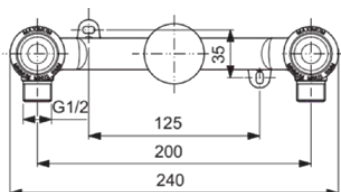

## BD355NU

BUILT-IN | Zestaw do zabudowy baterii umywalkowych 240x68x60 mm w neutralny wykończeniu

### Informacje ogólne

Rodzaj produktu:	Zestawy podtynkowe
Rodzaj produktu podrzędnego:	Zestaw do zabudowy baterii umywalkowych
Marka:	Ideal Standard
Nazwa zestawu:	BUILT-IN
Kolor:	NU - Neutralny
Efekt wykończenia powierzchni:	matowy
Wysokość (mm):	60
Szerokość (mm):	240
Długość / Wysunięcie (mm):	68 - 86
Metoda mocowania:	Śruby mocujące
Waga netto (kg):	1.16
Kod EAN:	3800861104483