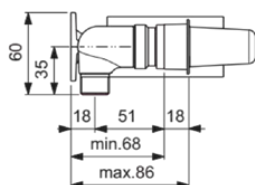

## BD355NU

BUILT-IN | Zestaw do zabudowy baterii umywalkowych 240x68x60 mm w neutralny wykończeniu

### Informacje ogólne

Rodzaj produktu:	Zestawy podtynkowe
Rodzaj produktu podrzędnego:	Zestaw do zabudowy baterii umywalkowych
Marka:	Ideal Standard
Nazwa zestawu:	BUILT-IN
Kolor:	NU - Neutralny
Efekt wykończenia powierzchni:	matowy
Wysokość (mm):	60
Szerokość (mm):	240
Długość / Wysunięcie (mm):	68 - 86
Metoda mocowania:	Śruby mocujące
Waga netto (kg):	1.16
Kod EAN:	3800861104483