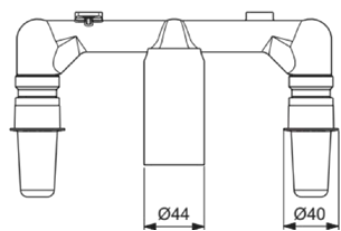

## BD355NU

BUILT-IN | Zestaw do zabudowy baterii umywalkowych 240x68x60 mm w neutralny wykończeniu

### Informacje ogólne

Rodzaj produktu:	Zestawy podtynkowe
Rodzaj produktu podrzędnego:	Zestaw do zabudowy baterii umywalkowych
Marka:	Ideal Standard
Nazwa zestawu:	BUILT-IN
Kolor:	NU - Neutralny
Efekt wykończenia powierzchni:	matowy
Wysokość (mm):	60
Szerokość (mm):	240
Długość / Wysunięcie (mm):	68 - 86
Metoda mocowania:	Śruby mocujące
Waga netto (kg):	1.16
Kod EAN:	3800861104483