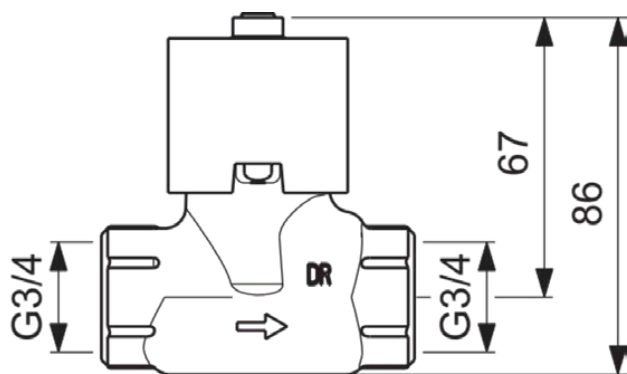

BUILT-IN

BC462NU

BUILT-IN | Zawór odcinający wbudowany 75x49x86 mm w neutralny wykończeniu, 118 l/min (3 bar)

Obraz i rysunek

Informacje ogólne

Rodzaj produktu:	Zestawy podtynkowe
Rodzaj produktu podrzędnego:	Zawór odcinający wbudowany
Marka:	Ideal Standard
Nazwa zestawu:	BUILT-IN
Colour:	NU - Neutralny
Efekt wykończenia powierzchni:	matowy
Wysokość (mm):	86
Szerokość (mm):	75
Długość / Wysunięcie (mm):	49
Waga netto (kg):	0.40
Kod EAN:	3800861083627

Pobierać

- [Declaration of Conformity](#)
- [Installation Guide](#)
- [Spare Parts List](#)

Specyfikacja produktu

Kod koloru:	NU
Opis koloru:	neutralny
Materiał:	Metal
Max. przepływ przy 3 bar (l):	118
Max. natężenie przepływu przy 3 bar (l) dla wszystkich wylotów:	118
Max. przepływ przy 3 bar (l) dla wylewki:	118
Max. ciśnienie robocze (bar):	10
Min. ciśnienie robocze (bar):	0.5
Technologia PVD:	Nie
Efekt wykończenia powierzchni:	matowy
Rodzaj kontroli temperatury:	Obsługa ręczna
Połączenia dootywu wody:	1
Połączenia wylotu wody:	1
Metoda montażu:	Wbudowany