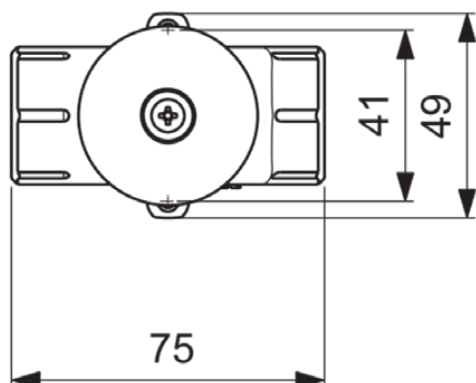

BUILT-IN

BC462NU

BUILT-IN | Zawór odcinający wbudowany 75x49x86 mm w neutralny wykończeniu, 118 l/min (3 bar)

Obraz i rysunek

Informacje ogólne

Rodzaj produktu:	Zestawy podtynkowe
Rodzaj produktu podrzędnego:	Zawór odcinający wbudowany
Marka:	Ideal Standard
Nazwa zestawu:	BUILT-IN
Colour:	NU - Neutralny
Efekt wykończenia powierzchni:	matowy
Wysokość (mm):	86
Szerokość (mm):	75
Długość / Wysunięcie (mm):	49
Waga netto (kg):	0.40
Kod EAN:	3800861083627

Pobierać

- [Declaration of Conformity](#)
- [Installation Guide](#)
- [Spare Parts List](#)

Specyfikacja produktu

Kod koloru:	NU
Opis koloru:	neutralny
Materiał:	Metal
Max. przepływ przy 3 bar (l):	118
Max. natężenie przepływu przy 3 bar (l) dla wszystkich wylotów:	118
Max. przepływ przy 3 bar (l) dla wylewki:	118
Max. ciśnienie robocze (bar):	10
Min. ciśnienie robocze (bar):	0.5
Technologia PVD:	Nie
Efekt wykończenia powierzchni:	matowy
Rodzaj kontroli temperatury:	Obsługa ręczna
Połączenia dootywu wody:	1
Połączenia wylotu wody:	1
Metoda montażu:	Wbudowany