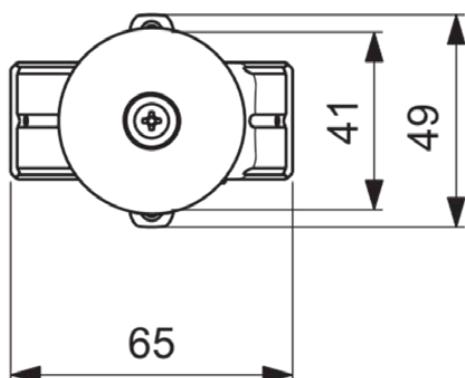

BUILT-IN

BC461NU

BUILT-IN | Zawór odcinający wbudowany 49x65x81 mm w neutralny wykończeniu, 80 l/min (3 bar)

Obraz i rysunek

Informacje ogólne

Rodzaj produktu:	Zestawy podtynkowe
Rodzaj produktu podrzędnego:	Zawór odcinający wbudowany
Marka:	Ideal Standard
Nazwa zestawu:	BUILT-IN
Kolor:	NU - Neutralny
Efekt wykończenia powierzchni:	matowy
Wysokość (mm):	81
Szerokość (mm):	49
Długość / Wysunięcie (mm):	65
Waga netto (kg):	0.32
Kod EAN:	3800861083610

- [Declaration of Conformity](#)
- [Installation Guide](#)
- [Spare Parts List](#)

Specyfikacja produktu

Kod koloru:	NU
Opis koloru:	neutralny
Materiał:	Metal
Max. przepływ przy 3 bar (l):	80
Max. natężenie przepływu przy 3 bar (l) dla wszystkich wylotów:	80
Max. przepływ przy 3 bar (l) dla wylewki:	80
Max. ciśnienie robocze (bar):	10
Min. ciśnienie robocze (bar):	0.5
Technologia PVD:	Nie
Efekt wykończenia powierzchni:	matowy
Rodzaj kontroli temperatury:	Obsługa ręczna
Połączenia dootywu wody:	1
Połączenia wylotu wody:	1
Metoda montażu:	Wbudowany