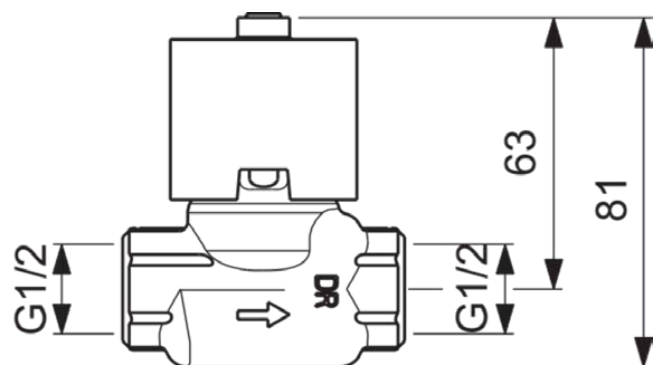

BUILT-IN

BC461NU

BUILT-IN | Zawór odcinający wbudowany 49x65x81 mm w neutralny wykończeniu, 80 l/min (3 bar)

Obraz i rysunek

Informacje ogólne

Rodzaj produktu:	Zestawy podtynkowe
Rodzaj produktu podrzędnego:	Zawór odcinający wbudowany
Marka:	Ideal Standard
Nazwa zestawu:	BUILT-IN
Kolor:	NU - Neutralny
Efekt wykończenia powierzchni:	matowy
Wysokość (mm):	81
Szerokość (mm):	49
Długość / Wysunięcie (mm):	65
Waga netto (kg):	0.32
Kod EAN:	3800861083610

- [Declaration of Conformity](#)
- [Installation Guide](#)
- [Spare Parts List](#)

Specyfikacja produktu

Kod koloru:	NU
Opis koloru:	neutralny
Materiał:	Metal
Max. przepływ przy 3 bar (l):	80
Max. natężenie przepływu przy 3 bar (l) dla wszystkich wylotów:	80
Max. przepływ przy 3 bar (l) dla wylewki:	80
Max. ciśnienie robocze (bar):	10
Min. ciśnienie robocze (bar):	0.5
Technologia PVD:	Nie
Efekt wykończenia powierzchni:	matowy
Rodzaj kontroli temperatury:	Obsługa ręczna
Połączenia dootywu wody:	1
Połączenia wylotu wody:	1
Metoda montażu:	Wbudowany