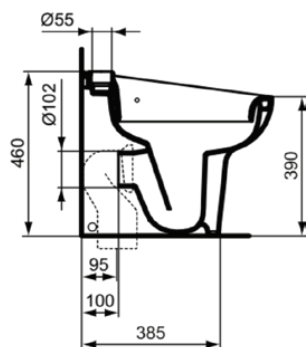

BRENTA

T530401

BRENTA | Zlew specjalny 460x535x460 mm w biały potyskujący wykończeniu, odpływ poziomy

Obraz i rysunek

Informacje ogólne

Rodzaj produktu:	Zlewy
Rodzaj produktu podrzędnego:	Zlew specjalny
Marka:	Ideal Standard
Nazwa zestawu:	BRENTA
Kolor:	01 - Biały Potyskujący
Efekt wykończenia powierzchni:	błyszczący
Wysokość (mm):	460
Szerokość (mm):	460
Długość / Wysunięcie (mm):	535
Metoda mocowania:	Zestaw montażowy
Waga netto (kg):	29.80
Kod EAN:	8014140496083

• [Installation Guide](#)

Standard produktu i certyfikaty

Norma:	EN 997
Klasyfikacja Deklaracji Wydajności:	CL1-9

Specyfikacja produktu

Toaleta dla dzieci:	Nie
Kod koloru:	01
Opis koloru:	biały potyskujący
Ukryte mocowanie:	Nie
Rodzaj sputkiwania:	Sputkiwanie
Dla osób niepełnosprawnych:	Nie
Materiał:	Ceramika
Jakość materiału:	Porcelana szklista
Lokalizacja wylotu:	Środek
Orientacja wylotu:	Poziomy
Widoczność odpływu:	Ukryty
Technologia PVD:	Nie
Położenie doprowadzenia wody:	Górny
Model podwyższony:	Nie
Efekt wykończenia powierzchni:	błyszczący
Rodzaj doprowadzenia wody:	Widoczny
Z higieniczną wnęką / stałym siedziskiem toaletowym:	Nie
Metoda mocowania:	Zestaw montażowy
Metoda montażu:	Podtoga