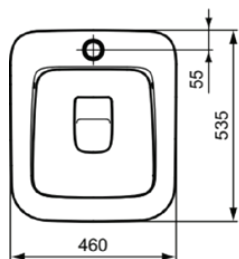

BRENTA

T530401

BRENTA | Zlew specjalny 460x535x460 mm w biały potyskujący wykończeniu, odpływ poziomy

Obraz i rysunek

Informacje ogólne

Rodzaj produktu:	Zlewy
Rodzaj produktu podrzędnego:	Zlew specjalny
Marka:	Ideal Standard
Nazwa zestawu:	BRENTA
Kolor:	01 - Biały Potyskujący
Efekt wykończenia powierzchni:	błyszczący
Wysokość (mm):	460
Szerokość (mm):	460
Długość / Wysunięcie (mm):	535
Metoda mocowania:	Zestaw montażowy
Waga netto (kg):	29.80
Kod EAN:	8014140496083

• [Installation Guide](#)

Standard produktu i certyfikaty

Norma:	EN 997
Klasyfikacja Deklaracji Wydajności:	CL1-9

Specyfikacja produktu

Toaleta dla dzieci:	Nie
Kod koloru:	01
Opis koloru:	biały potyskujący
Ukryte mocowanie:	Nie
Rodzaj sputkiwania:	Sputkiwanie
Dla osób niepełnosprawnych:	Nie
Materiał:	Ceramika
Jakość materiału:	Porcelana szklista
Lokalizacja wylotu:	Środek
Orientacja wylotu:	Poziomy
Widoczność odpływu:	Ukryty
Technologia PVD:	Nie
Położenie doprowadzenia wody:	Górny
Model podwyższony:	Nie
Efekt wykończenia powierzchni:	błyszczący
Rodzaj doprowadzenia wody:	Widoczny
Z higieniczną wnęką / stałym siedziskiem toaletowym:	Nie
Metoda mocowania:	Zestaw montażowy
Metoda montażu:	Podtoga