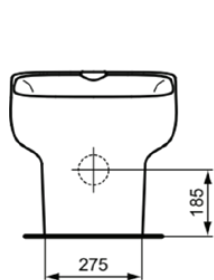

## T530401

BRENTA | Zlew specjalny 460x535x460 mm w biały potyskujący wykończeniu, odpływ poziomy

### Informacje ogólne

Rodzaj produktu:	Zlewy
Rodzaj produktu podrzędnego:	Zlew specjalny
Marka:	Ideal Standard
Nazwa zestawu:	BRENTA
Kolor:	01 - Biały Potyskujący
Efekt wykończenia powierzchni:	błyszczący
Wysokość (mm):	460
Szerokość (mm):	460
Długość / Wysunięcie (mm):	535
Metoda mocowania:	Zestaw montażowy
Waga netto (kg):	29.80
Kod EAN:	8014140496083