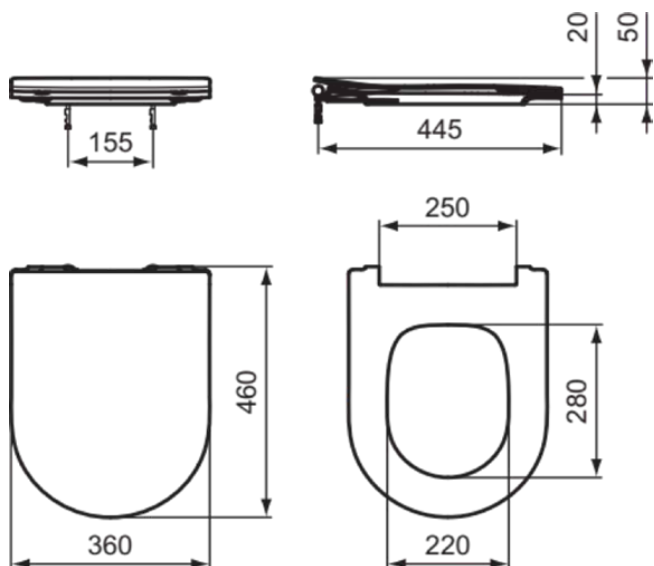

BLEND CURVE

T5208V1

BLEND CURVE | Deska sedesowa typu „sandwich” 360x460x50 mm w biały jedwab wykończeniu | Wolnoopadająca deska

Obraz i rysunek

Informacje ogólne

Rodzaj produktu:	Deski toaletowe
Rodzaj produktu podrzędnego:	Deska sedesowa typu „sandwich”
Marka:	Ideal Standard
Nazwa zestawu:	BLEND CURVE
Projektant:	Palomba Serafini Associati
Kolor:	V1 - Biały Jedwab
Efekt wykończenia powierzchni:	satyna
Wysokość (mm):	50
Szerokość (mm):	360
Długość / Wysunięcie (mm):	460
Metoda mocowania:	Zestaw zawiasów
Waga netto (kg):	2.06
Kod EAN:	8014140501183

Cechy

Wolnoopadająca deska

Specyfikacja produktu

Zabezpieczenie przed kradzieżą:	Nie
Funkcja zamykania:	Ciche zamknięcie
Kod koloru:	V1
Opis koloru:	biały jedwab
Ciągły trzpień zawiasu:	Nie
Miejsce mocowania:	Górny
Do uniwersalnej miski toaletowej:	Nie
Materiał zawiasów:	Stal nierdzewna
Materiał:	Plastik
Jakość materiału:	Duroplast
Technologia PVD:	Nie
Szybkie zwalnianie:	Tak
Smukły wygląd:	Tak
Efekt wykończenia powierzchni:	satyna
Z higieniczną wnęką / stałym siedziskiem toaletowym:	Nie
Z motywem / ikoną:	Nie