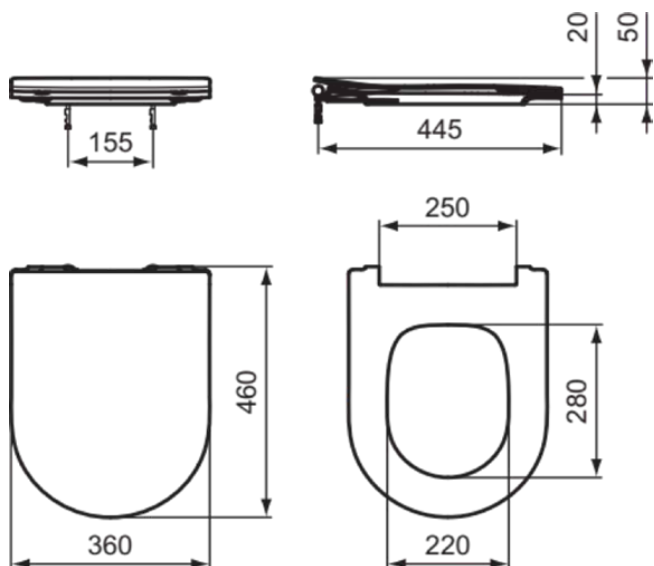

Specyfikacja produktu

Zabezpieczenie przed kradzieżą:	Nie
Funkcja zamykania:	Ciche zamknięcie
Kod koloru:	01
Opis koloru:	biały potyskujący
Ciągły trzpień zawiasu:	Nie
Miejsce mocowania:	Górny
Do uniwersalnej miski toaletowej:	Nie
Materiał zawiasów:	Stal nierdzewna
Materiał:	Plastik
Jakość materiału:	Duroplast
Technologia PVD:	Nie
Szybkie zwalnianie:	Tak
Smukły wygląd:	Tak
Efekt wykończenia powierzchni:	błyszczący
Z higieniczną wnęką / stałym siedziskiem toaletowym:	Nie
Z motywem / ikoną:	Nie